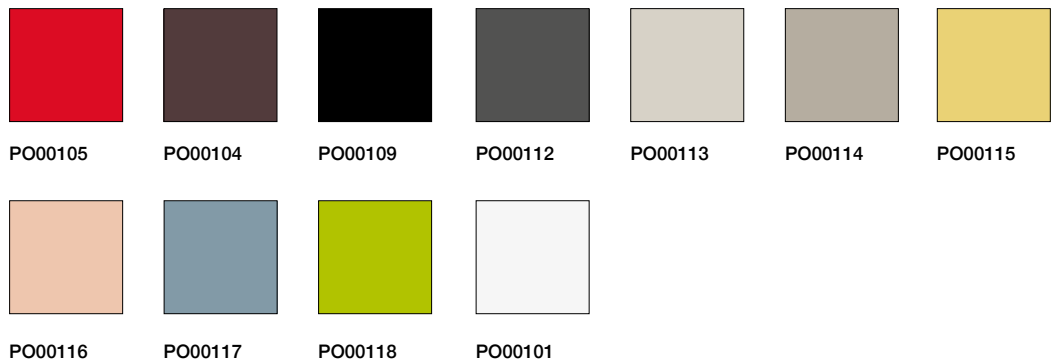

FINISHES

Finiture
Materialien
Finitions
Acabados
仕上げ

arper

Metalli
Metals
Metalle
Métal
Metal
金属

Polipropilene monocolor
Polypropylene one colour
Polypropylen einfarbig
Polypropylène monocolor
Polipropileno monocolor
単色ポリプロピレン

Polipropilene bicolor
Polypropylene two colors
Polypropylen zweifarbig
Polypropylène bicolor
Polipropileno bicolor
色使いポリプロピレン

Legno
Wood
Holz
Bois
Madera
ウッド

L0020

L0022

L0021

L0023

Cuoio
Hard leather grade 1
Kernleder
Cuir première qualité
Cuero
ハイクラスハードレザ