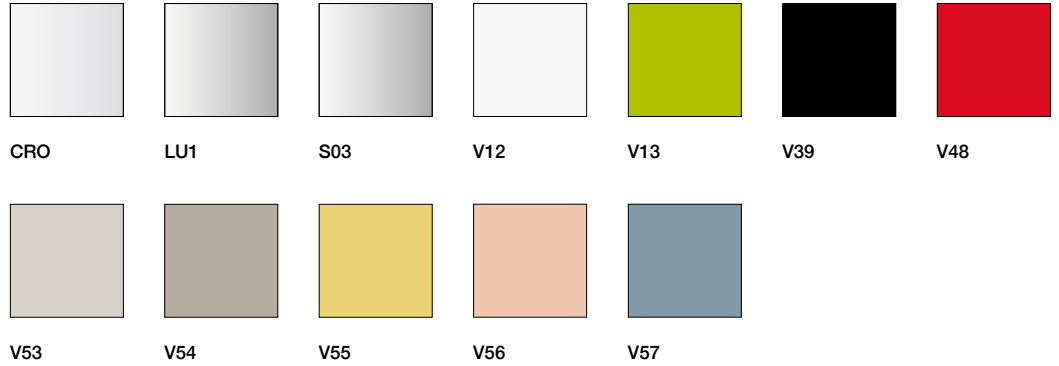

FINISHES

Finiture
Materialien
Finitions
Acabados
仕上げ

arper

Metalli
Metals
Metalle
Métal
Metal
金属

Polipropilene monocolor
Polypropylene one colour
Polypropylen einfarbig
Polypropylène monocolor
Polipropileno monocolor
単色ポリプロピレン

Polipropilene bicolor
Polypropylene two colors
Polypropylen zweifarbig
Polypropylène bicolor
Polipropileno bicolor
色使いポリプロピレン

Legno
Wood
Holz
Bois
Madera
ウッド

L0020

L0022

L0021

L0023

Cuoio
Hard leather grade 1
Kernleder
Cuir première qualité
Cuero
ハイクラスハードレザ