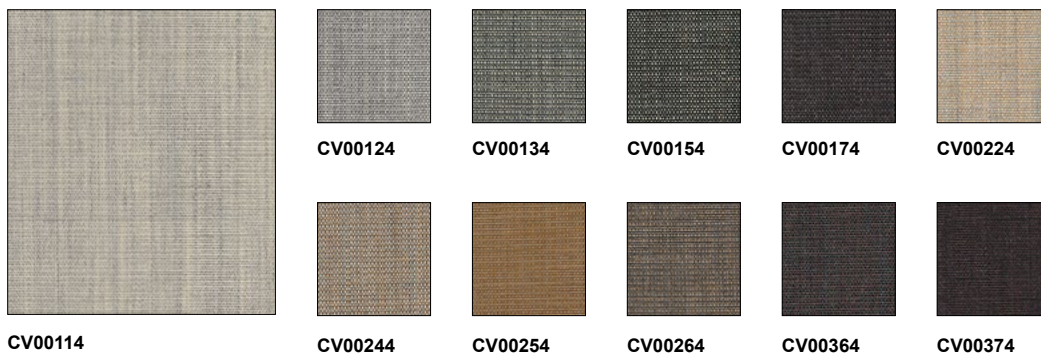

kvadrat

Canvas 2

Disponibilità: tutti i paesi
Availability: Worldwide
in allen Ländern verfügbar
Disponibilité: Tous les pays
Disponibilidad: Todos los países
取扱国: 世界中の全市場