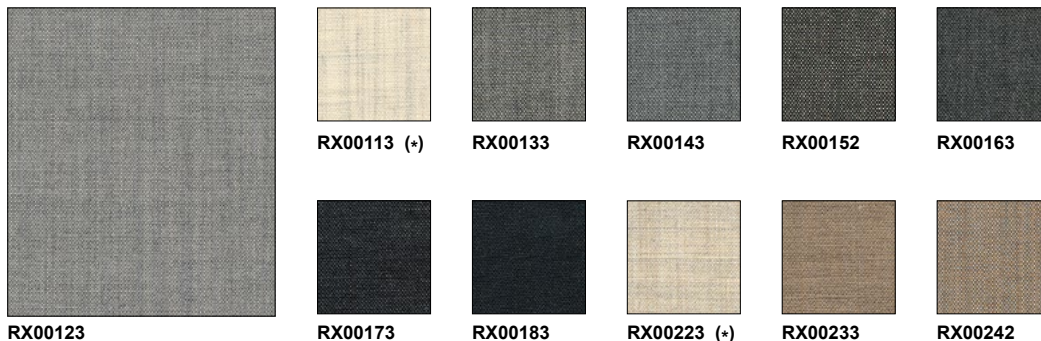

P200914

P200924

P200934

P200944

P200964

kvadrat

Remix 2
(EU Ecolabel)

Disponibilità: tutti i paesi
Availability: Worldwide
in allen Ländern verfügbar
Disponibilité: Tous les pays
Disponibilidad: Todos los países
取扱国: 世界中の全市場