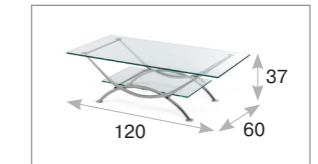

## Arco

**производство** Италия-Россия

**столешница** прозрачное стекло толщиной 10 мм с еврофаской

**опоры** хром

**габаритные размеры**

## Byblos

**производство** Италия-Россия

**столешница** матовое стекло толщиной 8 мм с еврофаской

**опоры** алюминий

**габаритные размеры**