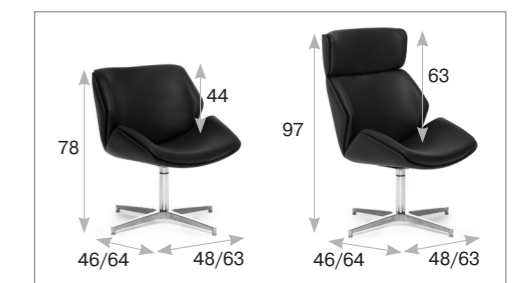

Charm, Charm Wood

производство Италия-Россия

3 года
гарантия

материал анилиновая кожа

задняя часть спинки кожа

цвет черный

наполнитель пенополиуретан холодного литья с металлическим каркасом

база полированный алюминий

материал анилиновая кожа

задняя часть спинки дерево в цвете орех

цвет черный

наполнитель пенополиуретан холодного литья с металлическим каркасом

база полированный алюминий

на заказ, срок поставки — 3 недели