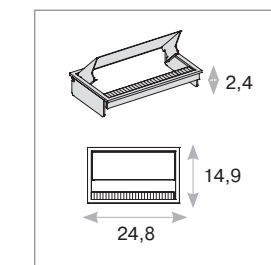

# Coni Cover

**BACH  
MANN**

Элегантное решение для обеспечения доступа к устройствам электропитания, расположенным под столешницей, например в лотках или кабель-каналах. Широкий угол открывания обеспечивает удобный доступ для подключения устройств. Защитная ворсовая щеточка позволяет закрыть крышку после подключения ноутбука или иных устройств. Глубина встраивания 24 мм, минимальная толщина столешницы 16 мм.

**размеры вырезного отверстия**  
230x137 мм

**цвета рамки**  
белый (RAL 9010)

**габаритные размеры**

profoffice™