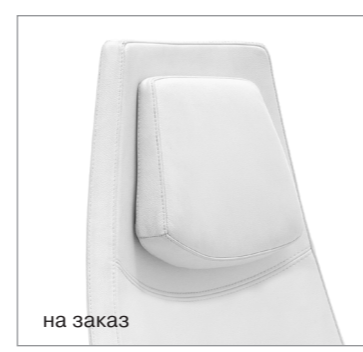

материал кожа

цвет черный

база полированный алюминий

механизмы
Grace/A, Grace/B

Газ-патрон

Механизм, осуществляющий регулировку сиденья по высоте и обеспечивающий амортизацию сиденья.

Регулировка жесткости качания по весу сидящего
При правильной установке спинка кресла и спина находятся в балансе, кресло с легкостью следует движениям тела.

Механизм качания

Устройство, изменяющее положение кресла за счет смещения центра тяжести сидящего.

габаритные размеры

Съемный подголовник на магните — положение подголовника на любой удобной для вас высоте легко настроить одним движением