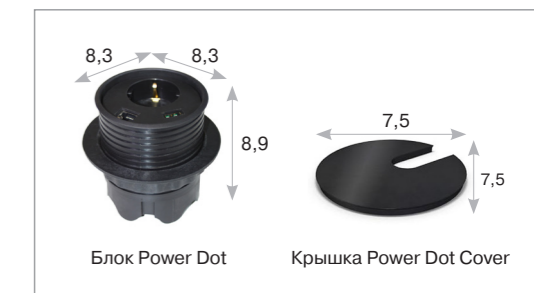

Power Dot

by KONDATOR

Встраиваемый розеточный блок Power Dot позволит комфортно организовать рабочее место: небольшого размера, он оснащен розеткой 220V, двумя USB разъемами для зарядных устройств, а также отверстием для проводов.

размеры врезного отверстия D79 мм

цвет черный

три позиции по высоте:

- 1 уровень — вровень со столешницей,
- 2 уровень — возможность накрыть крышкой Power Dot Cover,
- 3 уровень — вилка элегантно скрыта.

габаритные размеры