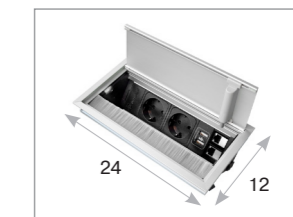

VersaFlap

VersaFlap — встраиваемый в столешницу розеточный блок скрытого монтажа с поднимаемой крышкой и со щеткой для проводов.

размеры врезного отверстия
231x112 мм

толщина столешницы
максимум 30 мм

цвет
анодированный алюминий

наполнение
2 силовые розетки, 2 модуля RJ45 Cat6e,
2 модуля USB Charge (A+A)

габаритные размеры

размеры врезного отверстия
252x141 мм

толщина столешницы
максимум 25 мм

цвет
черный

наполнение
2 силовые розетки, 2 модуля USB charge
(A+C)