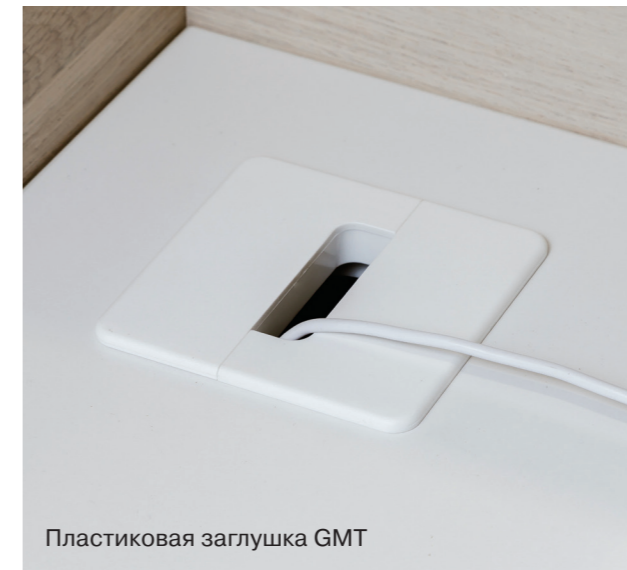

Заглушки и кабель-каналы

Пластиковый держатель Grip

Кабель-канал Helix

Пластиковые заглушки Round и Round EXE

Кабель-канал Vertebra, крепление клипсой к краю стола

Пластиковая заглушка GMT

Пластиковая заглушка GMT

Кабель-канал Vertebra, крепление к нижней стороне столешницы

Кабель-канал Helix

Кабель-канал Brick