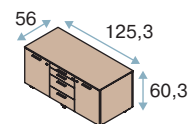

арт. S8MBM00000125

СТОЛЫ ДЛЯ ПЕРЕГОВОРОВ