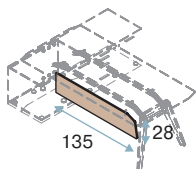

арт. RG.1403.00

ПОДКАТНЫЕ ЭЛЕМЕНТЫ