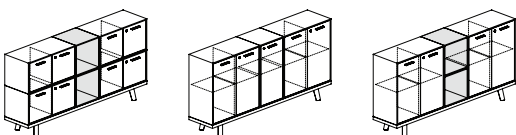

w 360-440 cm
d 120 cm

h 62,5 cm

w 160,3 cm
d 40 cm

w 200,6 cm
d 40 cm

w 240,9 cm
d 40 cm

h 102,5 cm

w 160,3 cm
d 40 cm

h 102,5 cm

w 200,6 cm
d 40 cm

h 102,5 cm

w 240,9 cm
d 40 cm

ВОЗМОЖНЫЕ КОМБИНАЦИИ ОТДЕЛОК

ВОЗМОЖНЫЕ КОМБИНАЦИИ ОТДЕЛОК

ВАРИАНТЫ МАТЕРИАЛОВ И ЦВЕТОВ

ШПОН

СТЕКЛО