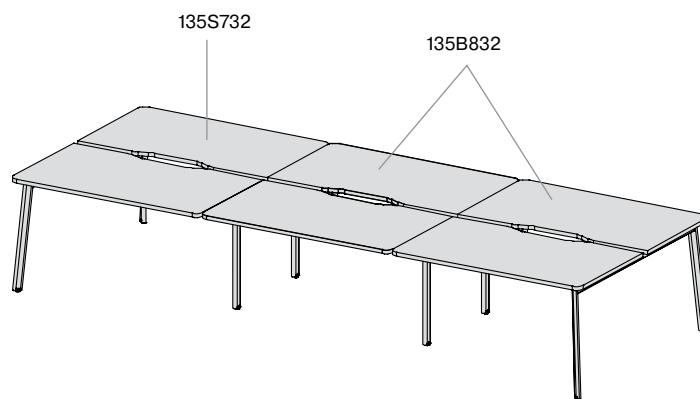

бенч на 4 рабочих места на НАКЛОННЫХ опорах с опорными тумбами, глубина 68см	артикул	размер, см
	135S9□0	236 x 141 x 75,5
	135S9□1	276 x 141 x 75,5
0 — прямая столешница 2 — столешница с эрго вырезом и щеточкой	135S9□2	316 x 141 x 75,5

бенч на 4 рабочих места на НАКЛОННЫХ опорах с опорными тумбами, глубина 78см	артикул	размер, см
	135S9□0	236 x 161 x 75,5
	135S9□1	276 x 161 x 75,5
	135S9□2	316 x 161 x 75,5
1 — прямая столешница 3 — столешница с эрго вырезом и щеточкой 5 — столешница + FLAP		

ПРИМЕРЫ КОМПЛЕКТАЦИИ БЕНЧЕЙ НА НАКЛОННЫХ ОПОРАХ