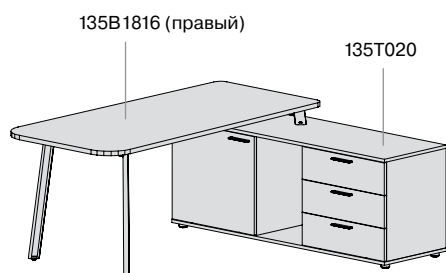

стол на НАКЛОННЫХ опорах глубиной 78 см, столешница с прямыми углами	артикул	размер, см
	135B16□2	138 x 78 x 75,5
	135B16□4	158 x 78 x 75,5
	135B16□6	178 x 78 x 75,5
	135B16□8	198 x 78 x 75,5
	135B16□3	138 x 78 x 75,5
	135B16□5	158 x 78 x 75,5
	135B16□7	178 x 78 x 75,5
	135B16□9	198 x 78 x 75,5
1 — прямая столешница 3 — столешница с эрго вырезом		

тумба односторонняя универсальная	артикул	размер, см
	135T020	160 x 50 x 63

стол на НАКЛОННЫХ опорах глубиной 78 см	артикул	размер, см
	135S6□0	118 x 78 x 75,5
	135S6□1	138 x 78 x 75,5
	135S6□2	158 x 78 x 75,5
	135S6□3	178 x 78 x 75,5
	135S6□4	198 x 78 x 75,5
1 — прямая столешница 3 — столешница с эрго вырезом и щеточкой		

стол на ПРЯМЫХ опорах глубиной 78 см	артикул	размер, см
	135S1□0	118 x 78 x 75,5
	135S1□1	138 x 78 x 75,5
	135S1□2	158 x 78 x 75,5
	135S1□3	178 x 78 x 75,5
	135S1□4	198 x 78 x 75,5
1 — прямая столешница 3 — столешница с эрго вырезом и щеточкой		

стол на НАКЛОННЫХ опорах глубиной 78 см, столешница со скругленными углами	артикул	размер, см
	135B18□4	158 x 78 x 75,5
	135B18□6	178 x 78 x 75,5
	135B18□8	198 x 78 x 75,5
	135B18□5	158 x 78 x 75,5
	135B18□7	178 x 78 x 75,5
	135B18□9	198 x 78 x 75,5
1 — прямая столешница 3 — столешница с эрго вырезом		

приставка	артикул	размер, см
	135B1006	100 x 78 x 75,5

КОМПЛЕКТАЦИЯ РАБОЧЕГО МЕСТА НА ОПОРНОЙ ТУМБЕ