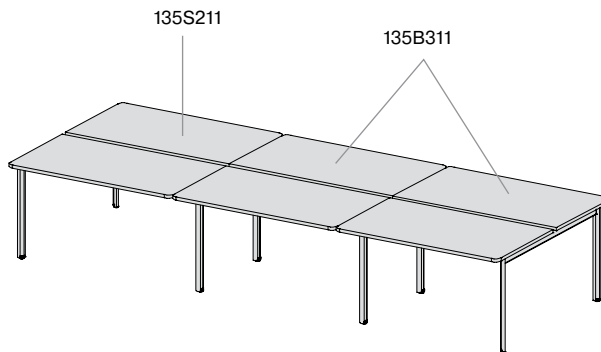

бенч на 4 рабочих места на ПРЯМЫХ опорах с опорными тумбами, глубина 68см		артикул	размер, см
	1	135S4□0	236 x 141 x 75,5
	3	135S4□1	276 x 141 x 75,5
	2	135S4□2	316 x 141 x 75,5
0 — прямая столешница 2 — столешница с эрго вырезом и щеточкой			

бенч на 4 рабочих места на ПРЯМЫХ опорах с опорными тумбами, глубина 78см		артикул	размер, см
	1	135S4□0	236 x 161 x 75,5
	3	135S4□1	276 x 161 x 75,5
	5	135S4□2	316 x 161 x 75,5
1 — прямая столешница 3 — столешница с эрго вырезом и щеточкой 5 — столешница + FLAP			

ПРИМЕРЫ КОМПЛЕКТАЦИИ БЕНЧЕЙ НА ПРЯМЫХ ОПОРАХ