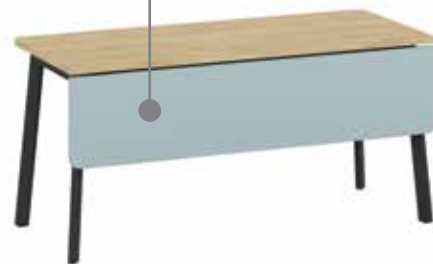

С помощью стандартных уголков можно закрепить к столу либо экран, либо переднюю панель. Прочность усиленных уголков позволяет установить экран увеличенной высоты, выполняющий одновременно роль передней панели.