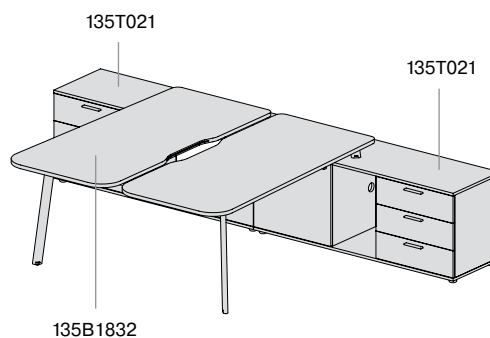

бенч на 2 рабочих места на НАКЛОННЫХ опорах глубиной 78 см	артикул	размер, см
	135B17□1	138 x 161 x 75,5
	135B17□2	158 x 161 x 75,5
	135B17□3	178 x 161 x 75,5
	135B17□4	198 x 161 x 75,5

1 — прямая столешница
3 — столешница с эрго вырезом и щеточкой
5 — столешница + FLAP

тумба двусторонняя	артикул	размер, см
	135T021	160 x 50 x 63

бенч на 2 рабочих места на НАКЛОННЫХ опорах глубиной 78 см	артикул	размер, см
	135B18□1	158 x 161 x 75,5
	135B18□2	178 x 161 x 75,5
	135B18□3	198 x 161 x 75,5

1 — прямая столешница
3 — столешница с эрго вырезом

КОМПЛЕКТАЦИЯ РАБОЧИХ МЕСТ НА ОПОРНЫХ ТУМБАХ