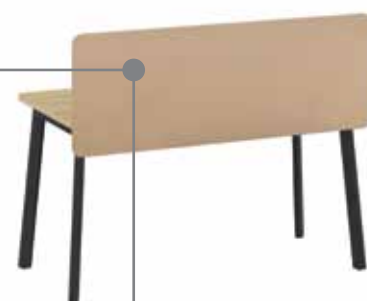

С помощью стандартных уголков можно закрепить к столу либо экран, либо переднюю панель. Прочность усиленных уголков позволяет установить экран увеличенной высоты, выполняющий одновременно роль передней панели.