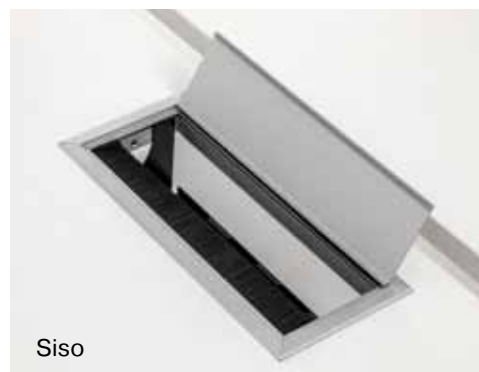

кабель-канал для стола, ДСП, ширина 14 см	артикул	размер, см
	135P080	69 x 14 x 12

кабель-канал для стола	артикул	размер, см
	SK-0140	120 x 12 x 10

кабель-канал вертикальный пластиковый	артикул	размер, см
	010.120	h67-75

пластиковая заглушка Round, белая/серебристая	артикул	размер, см
	010.161	8,8 x 8,8

пластиковая заглушка GMT, цвет серый, белый	артикул	размер, см
	010.121	9,4 x 9,4

металлическая заглушка, цвет черный	артикул	размер, см
	362-80 BL	8 x 8

пластиковый держатель Grip, цвет серебристый	артикул	размер, см
	010.010	9,2 x 6,5

кабель-канал для бенча, ДСП, ширина 35 см	артикул	размер, см
	135P081	69 x 35 x 12

кабель-канал для бенча	артикул	размер, см
	SKZ-0140	120 x 18 x 10

полка для CPU	артикул	размер, см
	135P070	40 x 27 x 48

Pix body одна силовая розетка, цвет черный+белый	артикул	размер, см
	926.000	5 x 5

рамка Siso с лотком	артикул	размер, см
	25.20.349-1 + 25.20.344-0	27,4 x 12

электрический блок Step (3 силовые) + питающий кабель 1,5 м	артикул	размер, см
	336.039 + 375.000	5 x 4,5 x 22