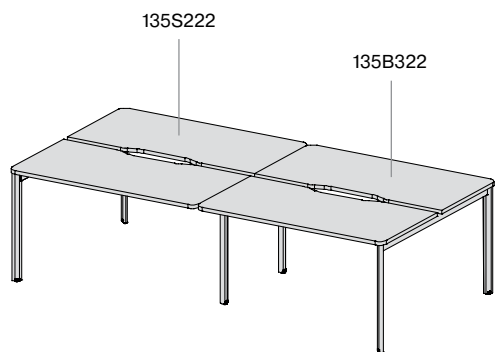

бенч на 4 рабочих места на ПРЯМЫХ опорах с опорными тумбами, глубина 68см		артикул	размер, см
	1	135S4□0	236 x 141 x 75,5
	3	135S4□1	276 x 141 x 75,5
	2	135S4□2	316 x 141 x 75,5
0 — прямая столешница 2 — столешница с эрго вырезом и щеточкой			

бенч на 4 рабочих места на ПРЯМЫХ опорах с опорными тумбами, глубина 78см		артикул	размер, см
	1	135S4□0	236 x 161 x 75,5
	3	135S4□1	276 x 161 x 75,5
	5	135S4□2	316 x 161 x 75,5
1 — прямая столешница 3 — столешница с эрго вырезом и щеточкой 5 — столешница + FLAP			

ПРИМЕРЫ КОМПЛЕКТАЦИИ БЕНЧЕЙ НА ПРЯМЫХ ОПОРАХ