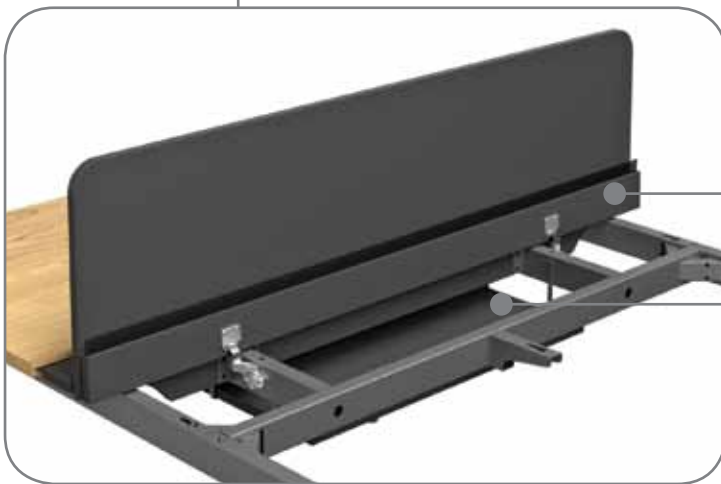

Экраны для бенчей

Экраны Involux для бенча устанавливаются при помощи усиленных кронштейнов, позволяющих очень жестко закрепить экран. Надежность и прочность такого крепления позволяет при необходимости увеличивать высоту и наполнение экрана.

Стандартные уголки, используемые для установки экранов S, имеют меньший предел прочности, поэтому не допускают увеличения высоты экрана и требуют заказа отдельных креплений для любых дополнительных элементов.