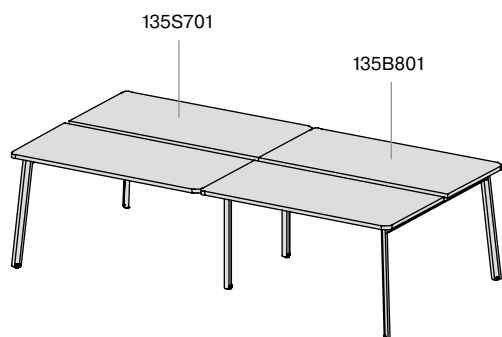

бенч на 4 рабочих места на НАКЛОННЫХ опорах с опорными тумбами, глубина 68см	артикул	размер, см
	135S9□0	236 x 141 x 75,5
	135S9□1	276 x 141 x 75,5
0 — прямая столешница 2 — столешница с эрго вырезом и щеточкой	135S9□2	316 x 141 x 75,5

бенч на 4 рабочих места на НАКЛОННЫХ опорах с опорными тумбами, глубина 78см	артикул	размер, см
	135S9□0	236 x 161 x 75,5
	135S9□1	276 x 161 x 75,5
	135S9□2	316 x 161 x 75,5
1 — прямая столешница 3 — столешница с эрго вырезом и щеточкой 5 — столешница + FLAP		

ПРИМЕРЫ КОМПЛЕКТАЦИИ БЕНЧЕЙ НА НАКЛОННЫХ ОПОРАХ