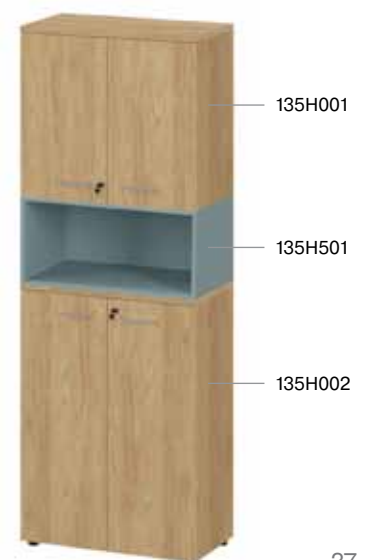

шкаф высокий для бумаг с распашными дверьми	артикул	размер, см
	135H007 + 135H303	80 x 42 x 221

гардероб высокий с распашными дверьми	артикул	размер, см
	135H007 + 135H304	80 x 42 x 221

ячейка открытая, без опор	артикул	размер, см
	135H501	80 x 42 x 36

ячейка открытая, с опорами	артикул	размер, см
	135H502	80 x 42 x 39

ячейка открытая с полкой, без опор	артикул	размер, cm
	135H503	80 x 42 x 36

ячейка открытая с полкой, с опорами	артикул	размер, см
	135H504	80 x 42 x 39

шкаф-ячейка без опор	артикул	размер, см
	135H505	40 x 42 x 36

шкаф-ячейка с опорами	артикул	размер, см
	135H506	40 x 42 x 39