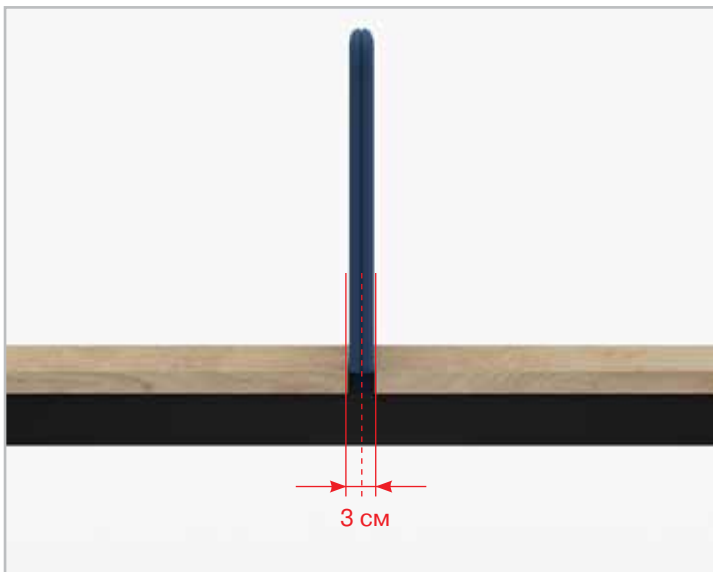

# Flex: рабочие места

Материал столешниц — ДСП толщиной 25 мм, покрытие — меламин, кромка — ABS (пластиковое противоударное покрытие) толщиной 2 мм

Широкий спектр столешниц по длине:  
118, 138, 158, 178, 198 см

Два варианта глубины столешницы: 68 и 78 см

Два варианта опор — наклонные и прямые.

Опоры цельнометаллические, овальные в сечении 60x30 мм, соединены траверсой сечением 60x30 мм, толщина металла 2 мм, покрытие — порошковая покраска.

# Типы столешниц

прямые столешницы

столешницы с эргономичным вырезом

столешницы с откидывающейся крышкой FLAP (только для бенч-систем)

База стола предусматривает возможность смещения столешницы при монтаже в пределах  $\pm 10$  мм для установки настольных экранов разной толщины, а также для крепления аксессуаров.