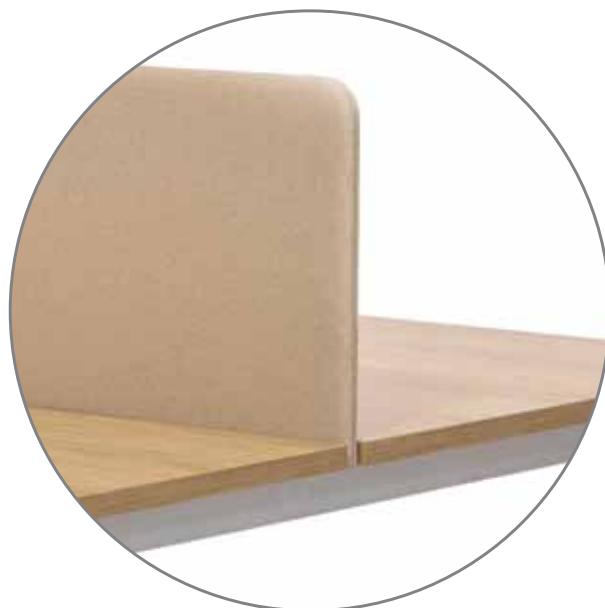

# Типы столешниц

прямые столешницы

столешницы с эргономичным вырезом

столешницы с откидывающейся крышкой FLAP (только для бенч-систем)

База стола предусматривает возможность смещения столешницы при монтаже в пределах  $\pm 10$  мм для установки настольных экранов разной толщины, а также для крепления аксессуаров.