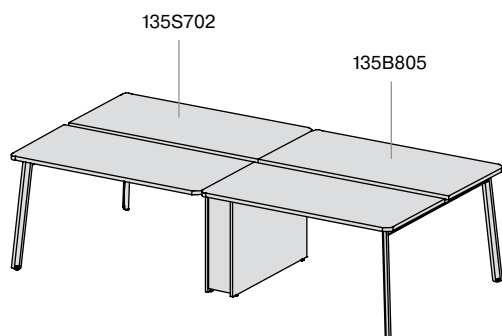

бенч на 4 рабочих места на НАКЛОННЫХ опорах с опорными тумбами, глубина 68см	артикул	размер, см
	135S9□0	236 x 141 x 75,5
	135S9□1	276 x 141 x 75,5
0 — прямая столешница 2 — столешница с эрго вырезом и щеточкой	135S9□2	316 x 141 x 75,5

бенч на 4 рабочих места на НАКЛОННЫХ опорах с опорными тумбами, глубина 78см	артикул	размер, см
	135S9□0	236 x 161 x 75,5
	135S9□1	276 x 161 x 75,5
	135S9□2	316 x 161 x 75,5
1 — прямая столешница 3 — столешница с эрго вырезом и щеточкой 5 — столешница + FLAP		

ПРИМЕРЫ КОМПЛЕКТАЦИИ БЕНЧЕЙ НА НАКЛОННЫХ ОПОРАХ