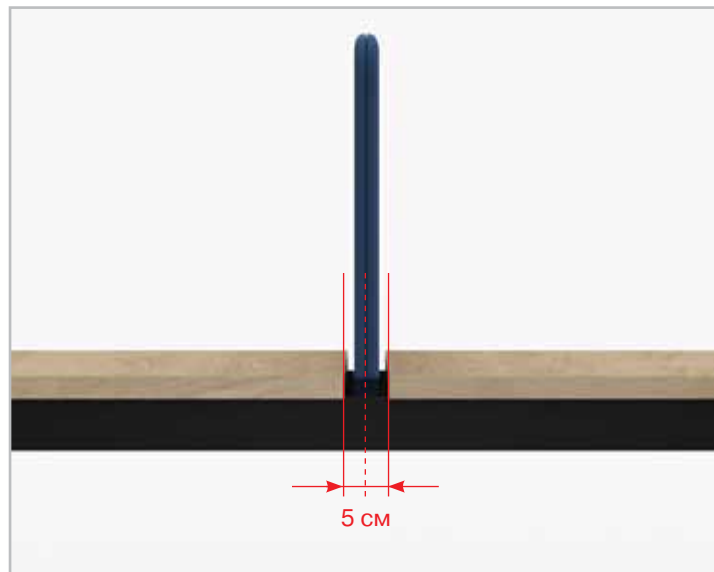

# Типы столешниц

прямые столешницы

столешницы с эргономичным вырезом

столешницы с откидывающейся крышкой FLAP (только для бенч-систем)

База стола предусматривает возможность смещения столешницы при монтаже в пределах  $\pm 10$  мм для установки настольных экранов разной толщины, а также для крепления аксессуаров.