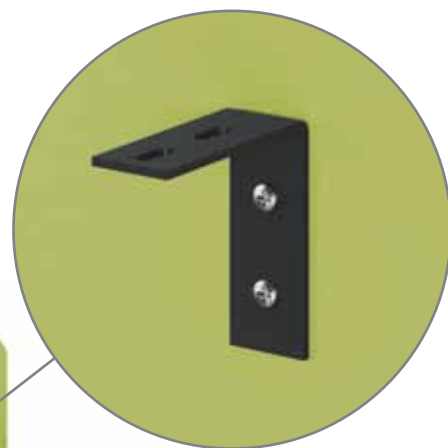

Настольные экраны и передние панели

Для установки экранов Involux используется усиленный уголок с двумя ребрами жесткости. Это позволяет при необходимости увеличивать как высоту, так и наполнение экранов по запросу клиента.

Экраны S крепятся на стандартные уголки, предельно допустимая нагрузка на них меньше.

К усиленному уголку можно дополнительно закрепить ДСП кабель-канал