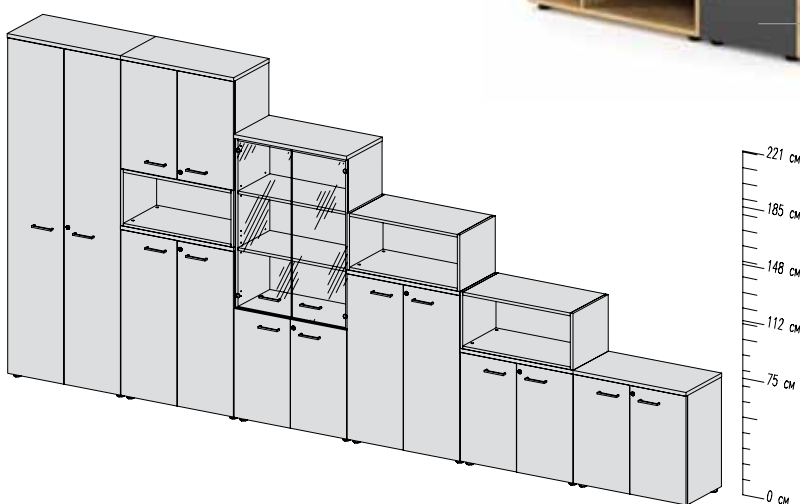

шкаф высокий для бумаг с распашными дверьми	артикул	размер, см
	135H007 + 135H303	80 x 42 x 221

гардероб высокий с распашными дверьми	артикул	размер, см
	135H007 + 135H304	80 x 42 x 221

ячейка открытая, без опор	артикул	размер, см
	135H501	80 x 42 x 36

ячейка открытая, с опорами	артикул	размер, см
	135H502	80 x 42 x 39

ячейка открытая с полкой, без опор	артикул	размер, cm
	135H503	80 x 42 x 36

ячейка открытая с полкой, с опорами	артикул	размер, см
	135H504	80 x 42 x 39

шкаф-ячейка без опор	артикул	размер, см
	135H505	40 x 42 x 36

шкаф-ячейка с опорами	артикул	размер, см
	135H506	40 x 42 x 39