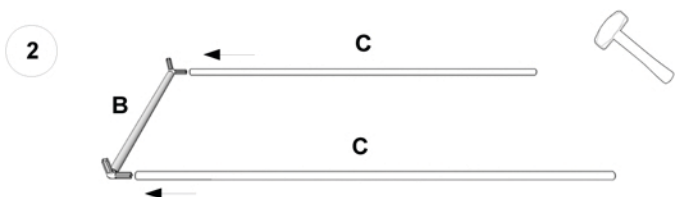

# ВНИМАТЕЛЬНО ОЗНАКОМТЕСЬ ПЕРЕД НАЧАЛОМ СБОРКИ!

Количество указано  
для базы 80x40x40 см  
(40x40x40 см)

**В x8 (12)**  40 cm

**С x4 (0)**  80 cm

**I x4 (4)**

**Н x6 (4)**

**G x6 (4)**

**F x8 (8)**

**К x12 (8)**

**Шайбы обязательны к использованию!**

СХЕМА СБОРКИ

Проект: FESTA

Изделие: Стол кофейный

Код: Festa

ООО «ЦЕНТРЭКСИМ»

г. Москва,  
Олимпийский проспект, д. 22, стр.1