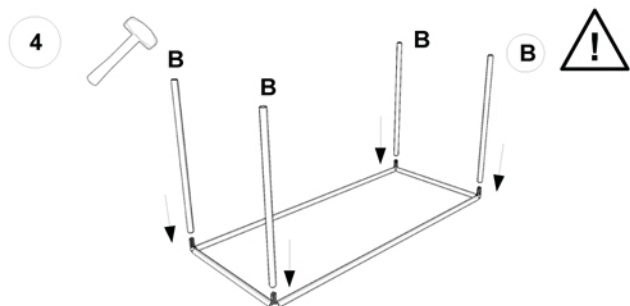

# ВНИМАТЕЛЬНО ОЗНАКОМТЕСЬ ПЕРЕД НАЧАЛОМ СБОРКИ!

Количество указано  
для базы 80x40x40 см  
(40x40x40 см)

**В x8 (12)**  40 cm

**С x4 (0)**  80 cm

**I x4 (4)**

**Н x6 (4)**

**G x6 (4)**

**F x8 (8)**

**К x12 (8)**

**Шайбы обязательны к использованию!**

СХЕМА СБОРКИ

Проект: FESTA

Изделие: Стол кофейный

Код: Festa

ООО «ЦЕНТРЭКСИМ»

г. Москва,  
Олимпийский проспект, д. 22, стр.1