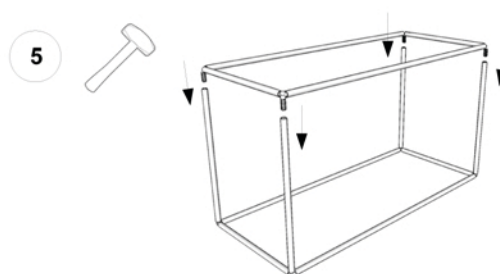

# ВНИМАТЕЛЬНО ОЗНАКОМТЕСЬ ПЕРЕД НАЧАЛОМ СБОРКИ!

Количество указано  
для базы 80x40x40 см  
(40x40x40 см)

**В x8 (12)**  40 cm

**С x4 (0)**  80 cm

**I x4 (4)**

**Н x6 (4)**

**G x6 (4)**

**F x8 (8)**

**К x12 (8)**

**Шайбы обязательны к использованию!**

СХЕМА СБОРКИ

Проект: FESTA

Изделие: Стол кофейный

Код: Festa

ООО «ЦЕНТРЭКСИМ»

г. Москва,  
Олимпийский проспект, д. 22, стр.1