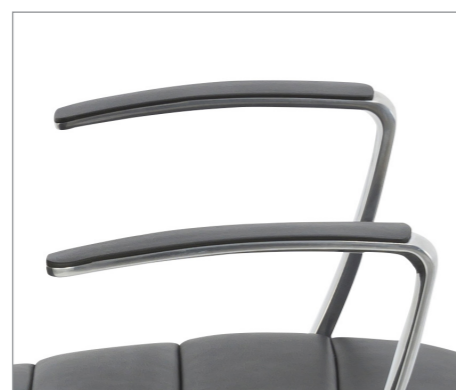

Задняя часть спинки выполнена в экокоже

Сегментированные спинка и сиденье обеспечивают максимальный комфорт и правильную поддержку мышц во время сидения

Фиксированные металлические подлокотники с пластиковыми накладками

Регулировка сиденья по высоте

Авто-синхронный механизм с фиксацией спинки в 3 положениях

Регулировка глубины сиденья

База — полированная металлическая

Ролики для мягких напольных покрытий

Строгость линий прострочки на кожаной обивке в сочетании со сдержанным блеском полированного металла делают кресло Stripe отличным решением как для кабинета современного руководителя, так и для переговорной комнаты.

производство Китай

материалы натуральная кожа + экокожа (задняя часть спинки)

цвета черный, бежевый

наполнитель пенополиуретан холодного литья

подлокотники фиксированные, с пластиковыми накладками

каркас и база полированный металл

габаритные размеры

справа от сидящего:
регулировка глубины сиденья (вперед)
регулировка сиденья по высоте (сзади)

Металлические подлокотники с черными пластиковыми накладками

слева от сидящего:
ручка фиксации положения спинки