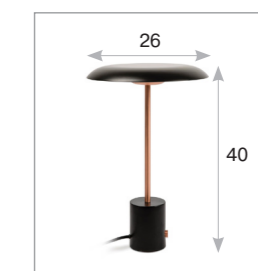

Hoshi

F A R O
BARCELONA

Дизайн: Xjer Studio

источник света
LED, 12W, 3000K,

световой поток
930 lm

класс энергоэффективности
A

цвет
медь/черный

габаритные размеры