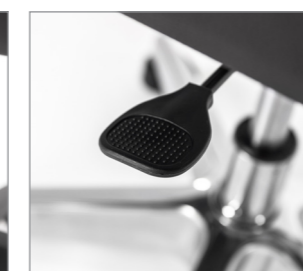

база 5 star

profoffice™