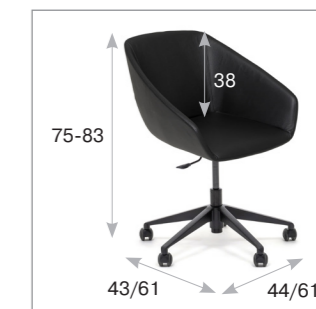

материал кожа; войлок (50 000 циклов по тесту Мартиндейла)

цвета кожа — черная, войлок — темно-серый

наполнитель пенополиуретан холодного литья с металлическим каркасом

база металлическая, цвета — черный (R10) или полированный алюминий (5 star)

Кресло на колесах оснащено газ-патроном, осуществляющим регулировку сиденья по высоте и обеспечивающим амортизацию сиденья

базы и ручки регулировки высоты сиденья

база R10