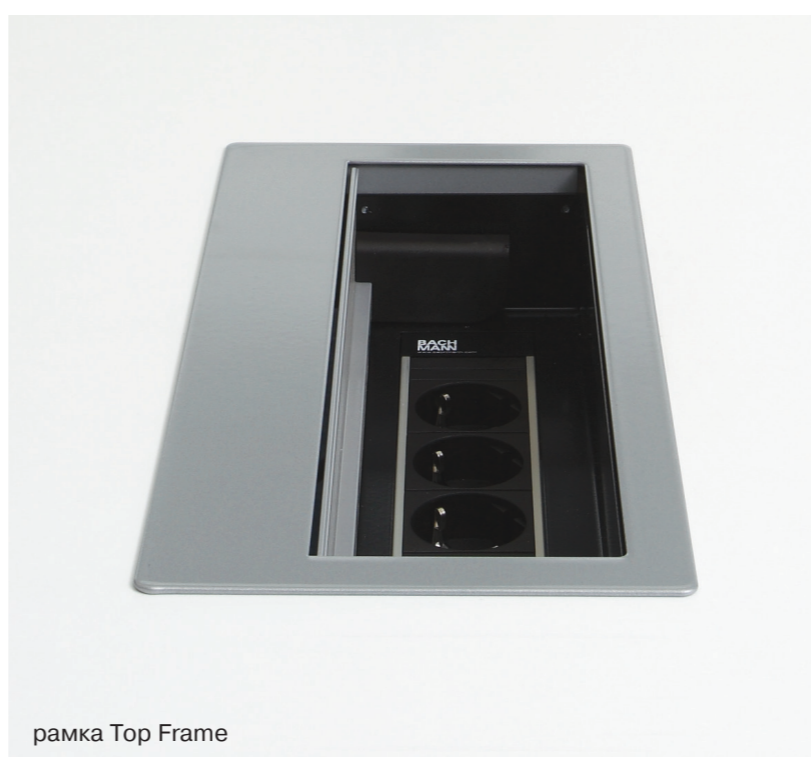

рамка Conference

рамка Top Frame

пример комплектации электрификационного блока

электрический блок, 2 силовые / 2 пустые арт. 909.003	1 шт.
рамка двойная для входов RJ45, HDMI, USB арт. 917.000	1 шт.
слаботочка (вход RJ45) арт. 940.057	2 шт.
рамка VGA + stereo арт. 917.045	1 шт.
питающий кабель GST18, арт. 375.000	1 шт.

# Conference, Top Frame

Conference и Top Frame — блоки розеток для скрытого монтажа. Идеальное решение для переговорных столов. Розеточный блок включает в себя 2 или 3 силовые розетки и 1 или 2 пустые ячейки. Возможное наполнение пустых ячеек: HDMI, VGA+Stereo, Cat5e.

## Conference

размеры врезного отверстия 271x170 мм  
цвет рамки серебристо-серый (RAL 9006), хром

## Top Frame

размеры врезного отверстия 330x145 мм  
цвет рамки серебристо-серый (RAL 9006)