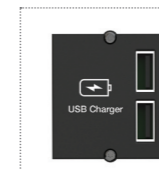

USB-зарядка
5 V DC / max. 2,4 A
артикул 917.224