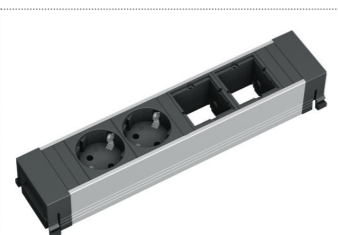

Алгоритм комплектации электрификационного блока. Блоки имеют пустые ячейки, которые могут быть наполнены по индивидуальному желанию в соответствии с требованиями выполняемых задач.

1

блок Conference с пустой ячейкой