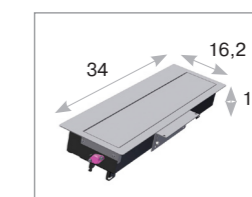

габаритные размеры