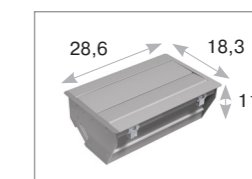

габаритные размеры

Top Frame

размеры врезного отверстия 330x145 мм
цвет рамки серебристо-серый (RAL 9006)