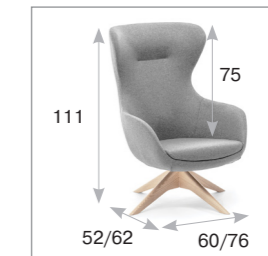

материал войлок с износостойкостью 50 000 циклов по тесту Мартиндейла

цвет серый

наполнитель пенополиуретан холодного литья с металлическим каркасом

база крутящаяся; дерево, цвет — ясень натуральный

материал кожа