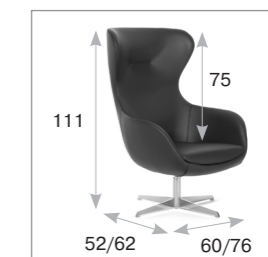

материал войлок с износостойкостью 50 000 циклов по тесту Мартиндейла

цвет серый

наполнитель пенополиуретан холодного литья с металлическим каркасом

база крутящаяся; дерево, цвет — ясень натуральный

материал кожа

цвет черный

наполнитель пенополиуретан холодного литья с металлическим каркасом

база крутящаяся; полированная сталь

Кресла Elegance в офисе компании «Текта Group», г. Москва

Кресла Elegance в офисе компании «Хевел», г. Москва