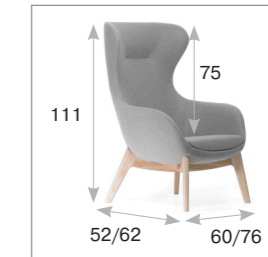

материал войлок с износостойкостью 50 000 циклов по тесту Мартиндейла

цвет серый

наполнитель пенополиуретан холодного литья с металлическим каркасом

база крутящаяся; дерево, цвет — ясень натуральный

материал кожа