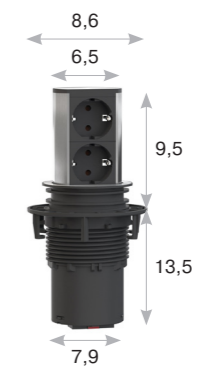

Elevator

**BACH
MANN**

Elevator — блок розеток скрытого монтажа. Данное решение предназначено для кабинетов руководителей, переговорных комнат, учебных центров и других зон с повышенным требованием к дизайну помещения.

размеры вырезного отверстия
D79 мм

цвета рамки
анодированный алюминий

система push-to-open — розетка выдвигается посредством нажатия на крышку

габаритные размеры

в комплект входит питающий кабель длиной 2 м

в комплект входит кабель 0,5 м с разъемом GST18 для питающего кабеля 375.000 и data кабель длиной 3 м