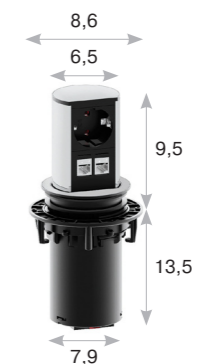

Elevator

**BACH
MANN**

Elevator — блок розеток скрытого монтажа. Данное решение предназначено для кабинетов руководителей, переговорных комнат, учебных центров и других зон с повышенным требованием к дизайну помещения.

размеры вырезного отверстия
D79 мм

цвета рамки
анодированный алюминий

система push-to-open — розетка выдвигается посредством нажатия на крышку

габаритные размеры

в комплект входит питающий кабель длиной 2 м

в комплект входит кабель 0,5 м с разъемом GST18 для питающего кабеля 375.000 и data кабель длиной 3 м