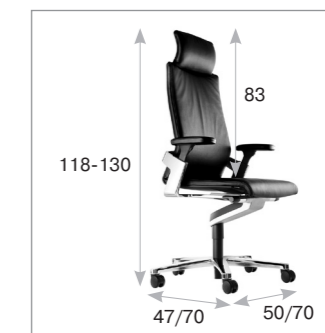

On

Wilkhahn

Кресло On входит в десятку самых эргономичных кресел в мире. Уникальный запатентованный механизм Trimension® дает полную свободу движения. Регулируя по высоте S-образную гибкую спинку можно подобрать оптимальное положение под себя. Кресло On подойдет людям, ценящим комфорт и инновации.

производство Германия
дизайн дизайн-бюро wiege
материал кожа
цвет черный
база полированный алюминий

Trimension® механизм Trimension®

Запатентованный кинематический 3D синхро-механизм, осуществляющий боковые и вращательные движения спинки и сиденья и обладающий подвижными точками, при помощи которых кресло следует за движениями коленей и бедер. Центр тяжести тела остается в балансе независимо от принятой позы и интенсивности движения. Это новый уровень в развитии динамики сиденья.

патентованное соединение корпуса кресла с механизмом

габаритные размеры

profoffice™

- Подголовник, обитый кожей
- Спинка, регулируемая по высоте, может быть зафиксирована в 6 положениях
- 3D подлокотники с кожаными накладками, регулируемые по высоте, глубине и в плоскости
- Фиксация механизма Trimension® и настройка жесткости пружины по весу сидящего
- Регулировка глубины сиденья обеспечивает оптимальную поддержку бедер
- Регулировка сиденья по высоте осуществляет регулировку по высоте и обеспечивает амортизацию сиденья
- База — полированный алюминий
- Двойные ролики для мягких напольных покрытий