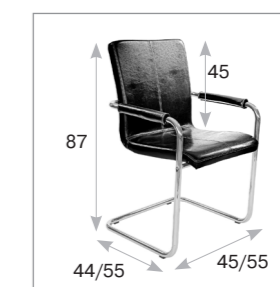

Toledo

2 года
гарантия

производство Италия

материал экокожа

цвет черный

база хромированная

до
95 кг

габаритные размеры