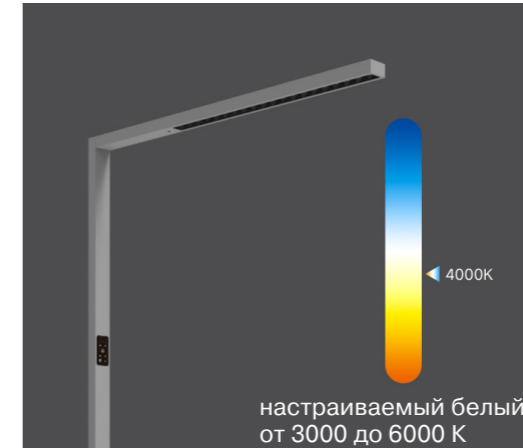

# Tronco

Светильник Tronco с функцией Tunable White (настраиваемый белый 3000-6000К) — оптимальное решение для офисов. Встроенные датчики определяют уровень освещенности за окном и могут автоматически поддерживать необходимую яркость освещения в помещении. Кроме того, сенсорная панель управления позволяет вручную настраивать параметры светильника, в том числе яркость и цветовую температуру. Такой подход позитивно влияет на биологические ритмы, повышая уровень энергии и производительность труда сотрудников, улучшает самочувствие и настроение.

система Tunable White

сенсорная панель управления

**источник света** LED

**мощность** 60W (42W↑ / 18W↓)

**цветовая температура** настраиваемый белый 3000-6000К

**UGR** <13

**диммирование** 1-10V плюс датчик присутствия и освещенности

**цвета** белый, черный