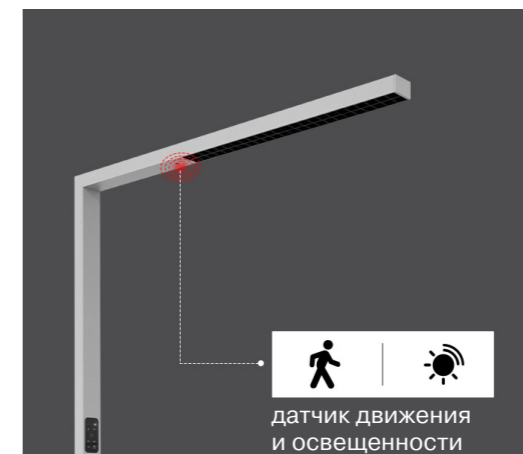

Tronco

Светильник Tronco с функцией Tunable White (настраиваемый белый 3000-6000К) — оптимальное решение для офисов. Встроенные датчики определяют уровень освещенности за окном и могут автоматически поддерживать необходимую яркость освещения в помещении. Кроме того, сенсорная панель управления позволяет вручную настраивать параметры светильника, в том числе яркость и цветовую температуру. Такой подход позитивно влияет на биологические ритмы, повышая уровень энергии и производительность труда сотрудников, улучшает самочувствие и настроение.

система Tunable White

сенсорная панель управления

источник света LED

мощность 60W (42W↑ / 18W↓)

цветовая температура настраиваемый белый 3000-6000К

UGR <13

диммирование 1-10V плюс датчик присутствия и освещенности

цвета белый, черный