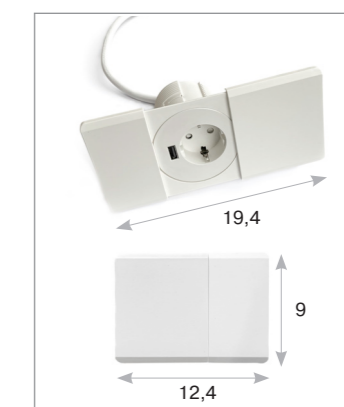

# Versatag

Versatag — это простой электрификационный модуль с одной силовой розеткой и одним разъемом USB charge. Изготовленный полностью из пластика, представленный в черном и белом цветах, Versatag сочетает в себе простой и элегантный дизайн с доступной ценой и высокой степенью функциональности.

**размеры вырезного отверстия**  
D60 мм,  
в комплекте переходник, позволяющий установить модуль в отверстие D80 мм

**цвета**  
черный, белый

**габаритные размеры блока**

**габаритные размеры крышки**  
(крышка — дополнительная опция)