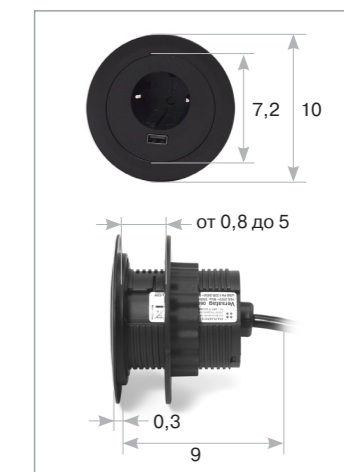

# Versatag

Versatag — это простой электрификационный модуль с одной силовой розеткой и одним разъемом USB charge. Изготовленный полностью из пластика, представленный в черном и белом цветах, Versatag сочетает в себе простой и элегантный дизайн с доступной ценой и высокой степенью функциональности.

**размеры вырезного отверстия**  
D60 мм,  
в комплекте переходник, позволяющий установить модуль в отверстие D80 мм

**цвета**  
черный, белый

**габаритные размеры блока**

**габаритные размеры крышки**  
(крышка — дополнительная опция)