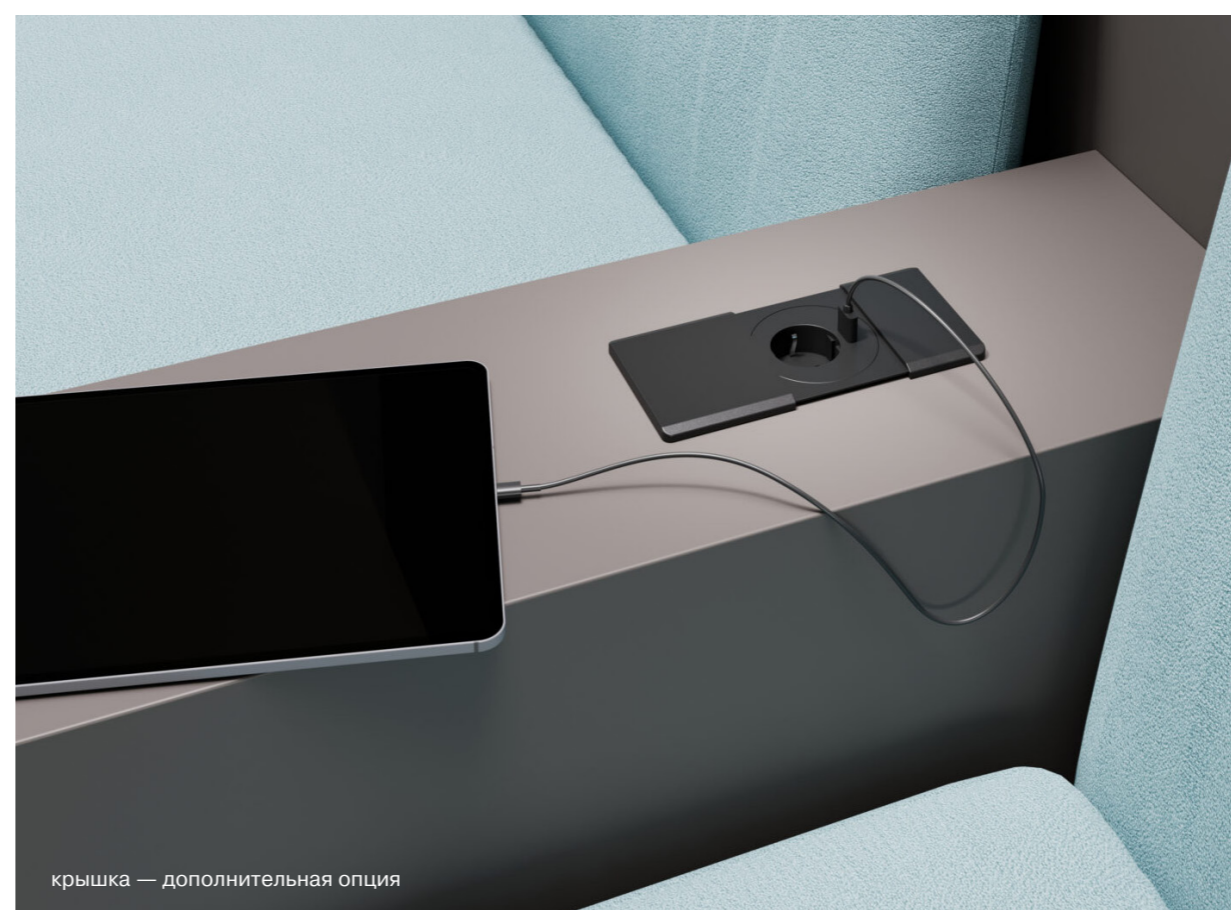

# Versatag

Versatag — это простой электрификационный модуль с одной силовой розеткой и одним разъемом USB charge. Изготовленный полностью из пластика, представленный в черном и белом цветах, Versatag сочетает в себе простой и элегантный дизайн с доступной ценой и высокой степенью функциональности.

**размеры вырезного отверстия**  
D60 мм,  
в комплекте переходник, позволяющий установить модуль в отверстие D80 мм

**цвета**  
черный, белый

**габаритные размеры блока**

**габаритные размеры крышки**  
(крышка — дополнительная опция)