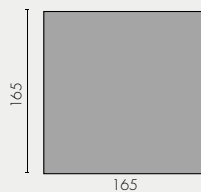

EGO EXECUTIVE / DATI TECNICI

Technical note / Note technique / Technische Anmerkung / Nota técnica / Техническое примечание

PIANI

Tops / Plateaux / Platten / Sobre / Столешницы