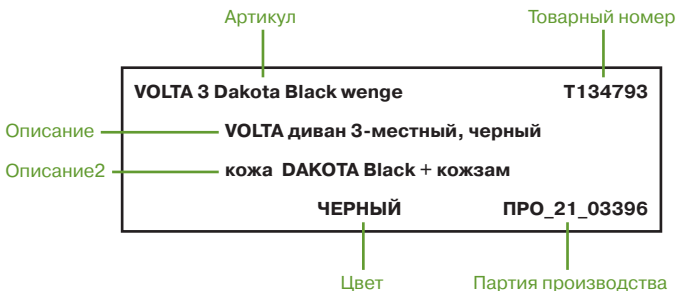

Габаритные размеры:

Маркировка изделия

Кресла и диваны упаковываются в пленку по 1 шт.

Упаковка каждого изделия маркируется индивидуальной наклейкой, в которой указано:

Артикул однозначно определяет фактическую комплектацию кресла и содержит в себе следующую техническую информацию: