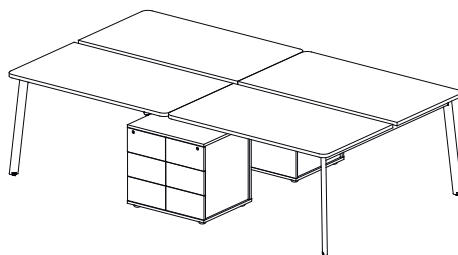

ИНФОРМАЦИЯ ПО УПАКОВКЕ
PACKING INFORMATION

**Столы
глубиной 78 см.**

Без проводников.

КОД CODE	НАЗВАНИЕ NAME	ВЕС БРУТТО кг WEIGHT GROSS	ВЕС НЕТТО кг WEIGHT NET	ОБЪЕМ м³ VOLUME	КОЛИЧЕСТВО QUANTITY
135S910	Стол 236x161x75.5	00.0	00.0	0.000	
135S055	Крышка стола	00.0	00.0	0.000	x4
135S510	Балка стола	00.0	00.0	0.000	x4
135S506	Комплект опор стола	00.0	00.0	0.000	x1
135S508	Опора стола	00.0	00.0	0.000	x1
135T001	Тумба	00.0	00.0	0.000	x2
135S911	Стол 276x161x75.5	00.0	00.0	0.000	
135S056	Крышка стола	00.0	00.0	0.000	x4
135S511	Балка стола	00.0	00.0	0.000	x4
135S506	Комплект опор стола	00.0	00.0	0.000	x1
135S508	Опора стола	00.0	00.0	0.000	x1
135T001	Тумба	00.0	00.0	0.000	x2
135S912	Стол 316x161x75.5	00.0	00.0	0.000	
135S057	Крышка стола	00.0	00.0	0.000	x4
135S512	Балка стола	00.0	00.0	0.000	x4
135S506	Комплект опор стола	00.0	00.0	0.000	x1
135S508	Опора стола	00.0	00.0	0.000	x1
135T001	Тумба	00.0	00.0	0.000	x2