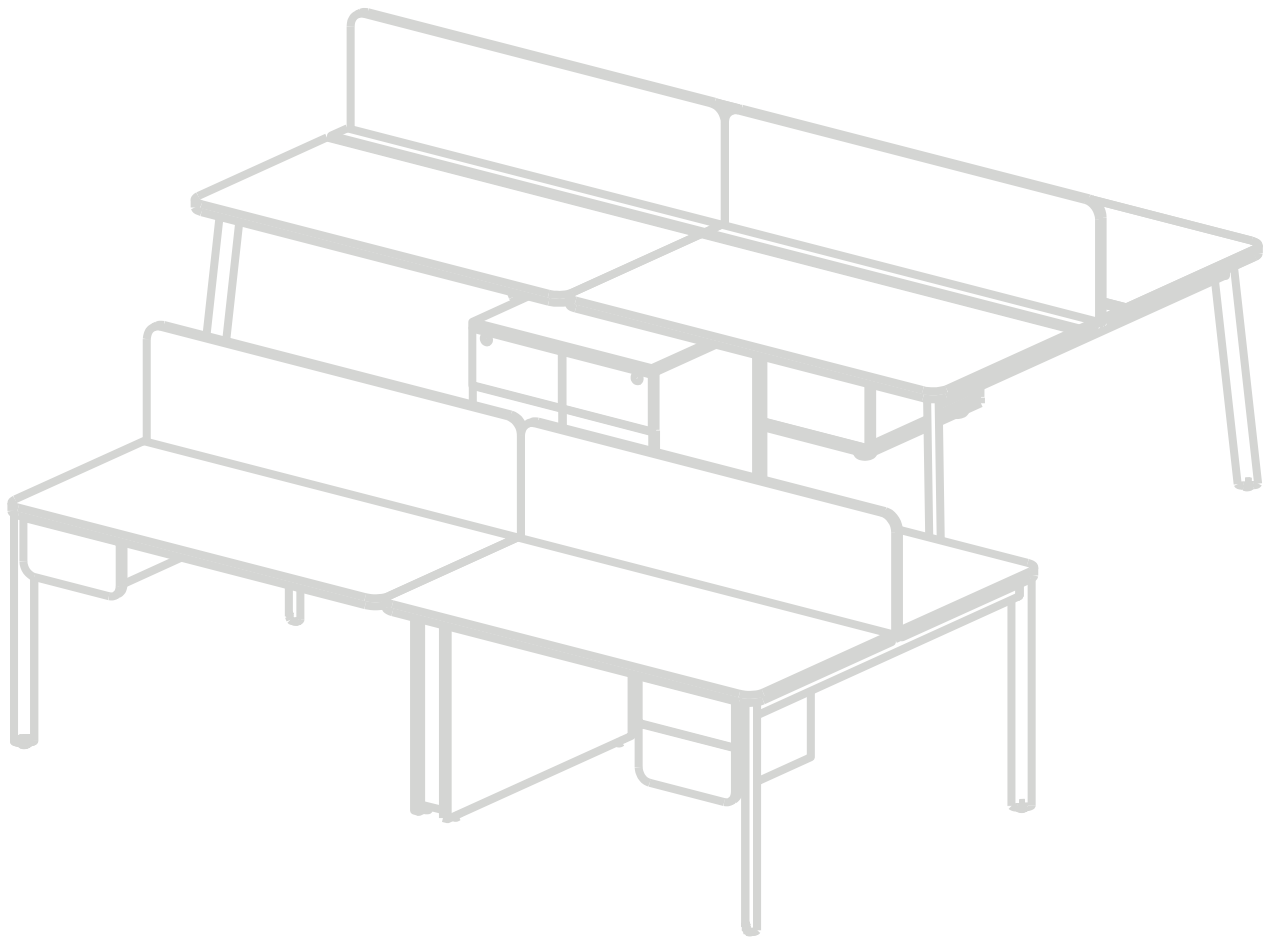

involux profoffice™

FLEX

1	ЦВЕТОВЫЕ РЕШЕНИЯ Finishes
2-31	ИНФОРМАЦИЯ ПО УПАКОВКЕ Packing information
32-38	Техническая информация Technical information