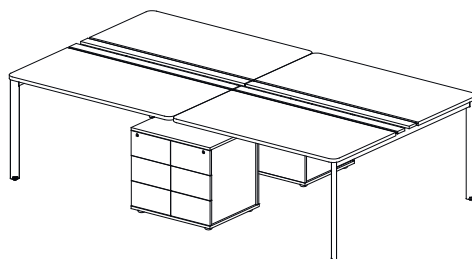

ИНФОРМАЦИЯ ПО УПАКОВКЕ
PACKING INFORMATION

**Стол приставной
глубиной 78 см.**

Столешница + Флар.

КОД CODE	НАЗВАНИЕ NAME	ВЕС БРУТТО кг WEIGHT GROSS	ВЕС НЕТТО кг WEIGHT NET	ОБЪЕМ м³ VOLUME	КОЛИЧЕСТВО QUANTITY
135S450	Стол 236x161x75.5	00.0	00.0	0.000	
135S075	Крышка стола	00.0	00.0	0.000	x4
135S010	Балка стола	00.0	00.0	0.000	x4
135S006	Комплект опор стола	00.0	00.0	0.000	x1
135S008	Опора стола	00.0	00.0	0.000	x1
135T001	Тумба	00.0	00.0	0.000	x2
135S020	Комплект кронштейнов стола	00.0	00.0	0.000	x2
135S451	Стол 276x161x75.5	00.0	00.0	0.000	
135S076	Крышка стола	00.0	00.0	0.000	x4
135S011	Балка стола	00.0	00.0	0.000	x4
135S006	Комплект опор стола	00.0	00.0	0.000	x1
135S008	Опора стола	00.0	00.0	0.000	x1
135T001	Тумба	00.0	00.0	0.000	x2
135S020	Комплект кронштейнов стола	00.0	00.0	0.000	x2
135S452	Стол 316x161x75.5	00.0	00.0	0.000	
135S077	Крышка стола	00.0	00.0	0.000	x4
135S012	Балка стола	00.0	00.0	0.000	x4
135S006	Комплект опор стола	00.0	00.0	0.000	x1
135S008	Опора стола	00.0	00.0	0.000	x1
135T001	Тумба	00.0	00.0	0.000	x2
135S020	Комплект кронштейнов стола	00.0	00.0	0.000	x2