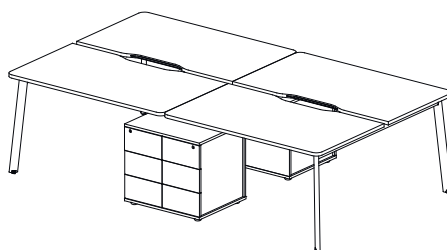

ИНФОРМАЦИЯ ПО УПАКОВКЕ
PACKING INFORMATION

**Столы
глубиной 68 см.**

Эргономичный вырез + щетка.

КОД CODE	НАЗВАНИЕ NAME	ВЕС БРУТТО кг WEIGHT GROSS	ВЕС НЕТТО кг WEIGHT NET	ОБЪЕМ м³ VOLUME	КОЛИЧЕСТВО QUANTITY
135S920	Стол 236x141x75.5	00.0	00.0	0.000	
135S060	Крышка стола	00.0	00.0	0.000	x4
135S510	Балка стола	00.0	00.0	0.000	x4
135S505	Комплект опор стола	00.0	00.0	0.000	x1
135S508	Опора стола	00.0	00.0	0.000	x1
135T001	Тумба	00.0	00.0	0.000	x2
135S921	Стол 276x141x75.5	00.0	00.0	0.000	
135S061	Крышка стола	00.0	00.0	0.000	x4
135S511	Балка стола	00.0	00.0	0.000	x4
135S505	Комплект опор стола	00.0	00.0	0.000	x1
135S508	Опора стола	00.0	00.0	0.000	x1
135T001	Тумба	00.0	00.0	0.000	x2
135S922	Стол 316x141x75.5	00.0	00.0	0.000	
135S062	Крышка стола	00.0	00.0	0.000	x4
135S512	Балка стола	00.0	00.0	0.000	x4
135S505	Комплект опор стола	00.0	00.0	0.000	x1
135S508	Опора стола	00.0	00.0	0.000	x1
135T001	Тумба	00.0	00.0	0.000	x2