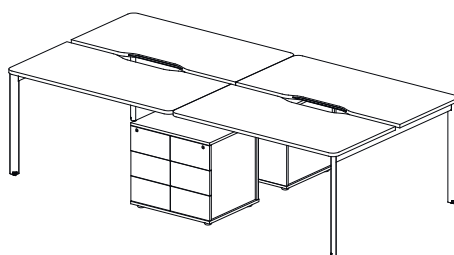

ИНФОРМАЦИЯ ПО УПАКОВКЕ
PACKING INFORMATION

**Столы
глубиной 68 см.**

Эргономичный вырез + щетка.

КОД CODE	НАЗВАНИЕ NAME	ВЕС БРУТТО кг WEIGHT GROSS	ВЕС НЕТТО кг WEIGHT NET	ОБЪЕМ м³ VOLUME	КОЛИЧЕСТВО QUANTITY
135S420	Стол 236x141x75.5	00.0	00.0	0.000	
135S060	Крышка стола	00.0	00.0	0.000	x4
135S010	Балка стола	00.0	00.0	0.000	x4
135S005	Комплект опор стола	00.0	00.0	0.000	x1
135S008	Опора стола	00.0	00.0	0.000	x1
135T001	Тумба	00.0	00.0	0.000	x2
135S421	Стол 276x141x75.5	00.0	00.0	0.000	
135S061	Крышка стола	00.0	00.0	0.000	x4
135S011	Балка стола	00.0	00.0	0.000	x4
135S005	Комплект опор стола	00.0	00.0	0.000	x1
135S008	Опора стола	00.0	00.0	0.000	x1
135T001	Тумба	00.0	00.0	0.000	x2
135S422	Стол 316x141x75.5	00.0	00.0	0.000	
135S062	Крышка стола	00.0	00.0	0.000	x4
135S012	Балка стола	00.0	00.0	0.000	x4
135S005	Комплект опор стола	00.0	00.0	0.000	x1
135S008	Опора стола	00.0	00.0	0.000	x1
135T001	Тумба	00.0	00.0	0.000	x2