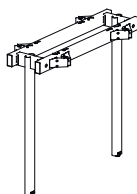

Опора стола

КОД CODE	НАЗВАНИЕ NAME	ВЕС БРУТТО кг WEIGHT GROSS	ВЕС НЕТТО кг WEIGHT NET	ОБЪЕМ м³ VOLUME	КОЛИЧЕСТВО QUANTITY
135S507	Опора стола	00.0	00.0	0.000	x1