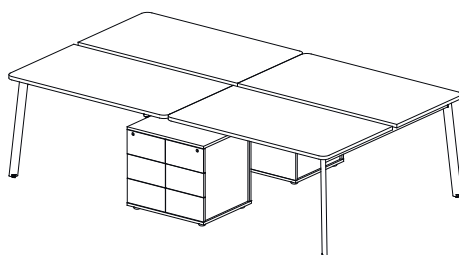

ИНФОРМАЦИЯ ПО УПАКОВКЕ
PACKING INFORMATION

**Столы
глубиной 68 см.**

Без проводников.

КОД CODE	НАЗВАНИЕ NAME	ВЕС БРУТТО кг WEIGHT GROSS	ВЕС НЕТТО кг WEIGHT NET	ОБЪЕМ м³ VOLUME	КОЛИЧЕСТВО QUANTITY
135S900	Стол 236x141x75.5	00.0	00.0	0.000	
135S050	Крышка стола	00.0	00.0	0.000	x4
135S510	Балка стола	00.0	00.0	0.000	x4
135S505	Комплект опор стола	00.0	00.0	0.000	x1
135S508	Опора стола	00.0	00.0	0.000	x1
135T001	Тумба	00.0	00.0	0.000	x2
135S901	Стол 276x141x75.5	00.0	00.0	0.000	
135S051	Крышка стола	00.0	00.0	0.000	x4
135S511	Балка стола	00.0	00.0	0.000	x4
135S505	Комплект опор стола	00.0	00.0	0.000	x1
135S508	Опора стола	00.0	00.0	0.000	x1
135T001	Тумба	00.0	00.0	0.000	x2
135S902	Стол 316x141x75.5	00.0	00.0	0.000	
135S052	Крышка стола	00.0	00.0	0.000	x4
135S512	Балка стола	00.0	00.0	0.000	x4
135S505	Комплект опор стола	00.0	00.0	0.000	x1
135S508	Опора стола	00.0	00.0	0.000	x1
135T001	Тумба	00.0	00.0	0.000	x2