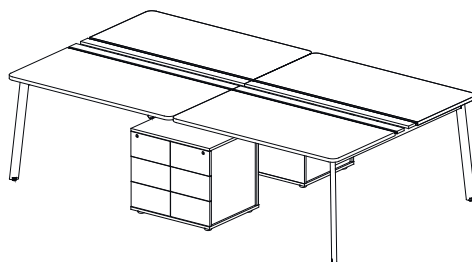

ИНФОРМАЦИЯ ПО УПАКОВКЕ
PACKING INFORMATION

**Стол приставной
глубиной 78 см.**

Столешница + Флар.

КОД CODE	НАЗВАНИЕ NAME	ВЕС БРУТТО кг WEIGHT GROSS	ВЕС НЕТТО кг WEIGHT NET	ОБЪЕМ м³ VOLUME	КОЛИЧЕСТВО QUANTITY
135S950	Стол 236x161x75.5	00.0	00.0	0.000	
135S075	Крышка стола	00.0	00.0	0.000	x4
135S510	Балка стола	00.0	00.0	0.000	x4
135S506	Комплект опор стола	00.0	00.0	0.000	x1
135S508	Опора стола	00.0	00.0	0.000	x1
135T001	Тумба	00.0	00.0	0.000	x2
135S020	Комплект кронштейнов стола	00.0	00.0	0.000	x2
135S951	Стол 276x161x75.5	00.0	00.0	0.000	
135S076	Крышка стола	00.0	00.0	0.000	x4
135S511	Балка стола	00.0	00.0	0.000	x4
135S506	Комплект опор стола	00.0	00.0	0.000	x1
135S508	Опора стола	00.0	00.0	0.000	x1
135T001	Тумба	00.0	00.0	0.000	x2
135S020	Комплект кронштейнов стола	00.0	00.0	0.000	x2
135S952	Стол 316x161x75.5	00.0	00.0	0.000	
135S077	Крышка стола	00.0	00.0	0.000	x4
135S512	Балка стола	00.0	00.0	0.000	x4
135S506	Комплект опор стола	00.0	00.0	0.000	x1
135S508	Опора стола	00.0	00.0	0.000	x1
135T001	Тумба	00.0	00.0	0.000	x2
135S020	Комплект кронштейнов стола	00.0	00.0	0.000	x2