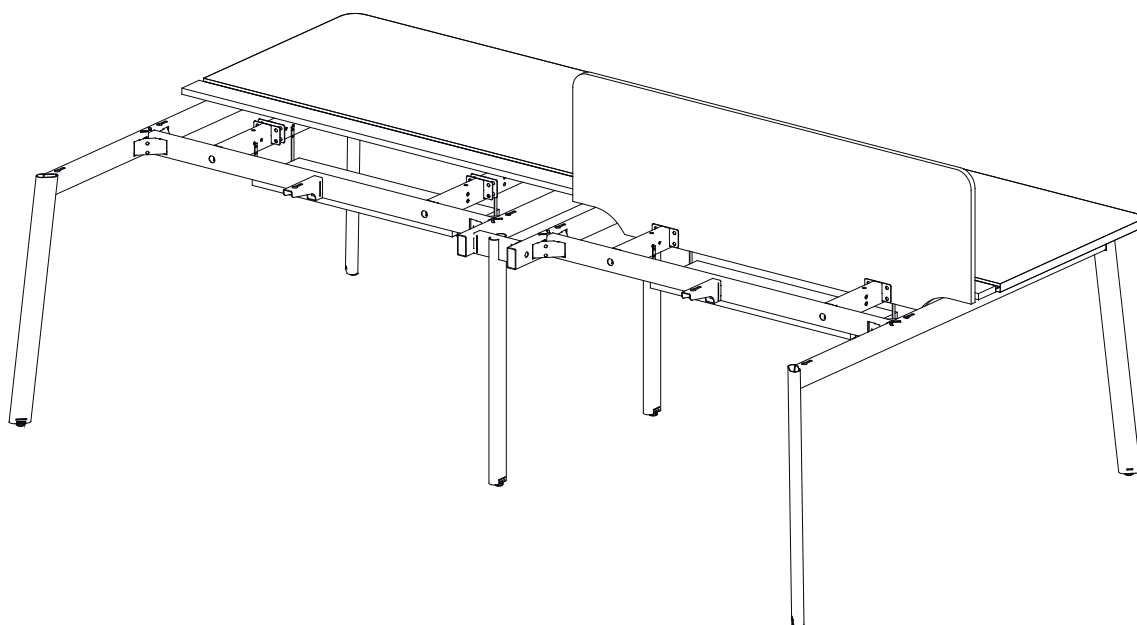

Техническая информация
Technical information

Сборка бенч Flap

Сборка бенч с Flap с использованием кронштейна 135S020
Перегородка 135P041/135P042/135P043 с использованием кронштейна 135S020
Перегородка тканевая 135P141/135P142/135P143 с использованием кронштейна 135S020