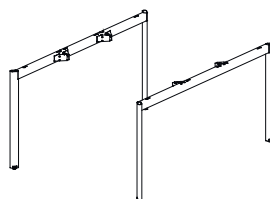

Техническая информация
Technical information

Комплект опор стола 68 см

КОД CODE	НАЗВАНИЕ NAME	ВЕС БРУТТО кг WEIGHT GROSS	ВЕС НЕТТО кг WEIGHT NET	ОБЪЕМ м³ VOLUME	КОЛИЧЕСТВО QUANTITY
135S005	Комплект опор стола	00.0	00.0	0.000	x1