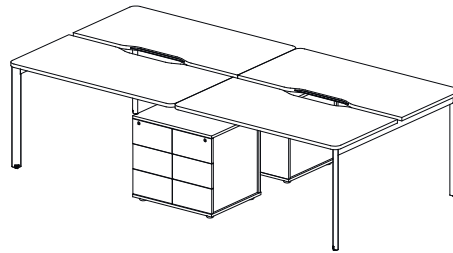

ИНФОРМАЦИЯ ПО УПАКОВКЕ
PACKING INFORMATION

**Столы
глубиной 78 см.**

Эргономичный вырез + щетка.

КОД CODE	НАЗВАНИЕ NAME	ВЕС БРУТТО кг WEIGHT GROSS	ВЕС НЕТТО кг WEIGHT NET	ОБЪЕМ м³ VOLUME	КОЛИЧЕСТВО QUANTITY
135S430	Стол 236x161x75.5	00.0	00.0	0.000	
135S065	Крышка стола	00.0	00.0	0.000	x4
135S010	Балка стола	00.0	00.0	0.000	x4
135S006	Комплект опор стола	00.0	00.0	0.000	x1
135S008	Опора стола	00.0	00.0	0.000	x1
135T001	Тумба	00.0	00.0	0.000	x2
135S431	Стол 276x161x75.5	00.0	00.0	0.000	
135S066	Крышка стола	00.0	00.0	0.000	x4
135S011	Балка стола	00.0	00.0	0.000	x4
135S006	Комплект опор стола	00.0	00.0	0.000	x1
135S008	Опора стола	00.0	00.0	0.000	x1
135T001	Тумба	00.0	00.0	0.000	x2
135S432	Стол 316x161x75.5	00.0	00.0	0.000	
135S067	Крышка стола	00.0	00.0	0.000	x4
135S012	Балка стола	00.0	00.0	0.000	x4
135S006	Комплект опор стола	00.0	00.0	0.000	x1
135S008	Опора стола	00.0	00.0	0.000	x1
135T001	Тумба	00.0	00.0	0.000	x2