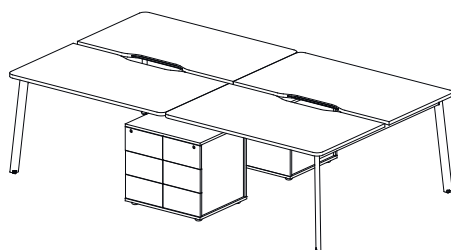

ИНФОРМАЦИЯ ПО УПАКОВКЕ
PACKING INFORMATION

**Столы
глубиной 78 см.**

Эргономичный вырез + щетка.

КОД CODE	НАЗВАНИЕ NAME	ВЕС БРУТТО кг WEIGHT GROSS	ВЕС НЕТТО кг WEIGHT NET	ОБЪЕМ м³ VOLUME	КОЛИЧЕСТВО QUANTITY
135S930	Стол 236x161x75.5	00.0	00.0	0.000	
135S065	Крышка стола	00.0	00.0	0.000	x4
135S510	Балка стола	00.0	00.0	0.000	x4
135S506	Комплект опор стола	00.0	00.0	0.000	x1
135S508	Опора стола	00.0	00.0	0.000	x1
135T001	Тумба	00.0	00.0	0.000	x2
135S931	Стол 276x161x75.5	00.0	00.0	0.000	
135S066	Крышка стола	00.0	00.0	0.000	x4
135S511	Балка стола	00.0	00.0	0.000	x4
135S506	Комплект опор стола	00.0	00.0	0.000	x1
135S508	Опора стола	00.0	00.0	0.000	x1
135T001	Тумба	00.0	00.0	0.000	x2
135S932	Стол 316x161x75.5	00.0	00.0	0.000	
135S067	Крышка стола	00.0	00.0	0.000	x4
135S512	Балка стола	00.0	00.0	0.000	x4
135S506	Комплект опор стола	00.0	00.0	0.000	x1
135S508	Опора стола	00.0	00.0	0.000	x1
135T001	Тумба	00.0	00.0	0.000	x2