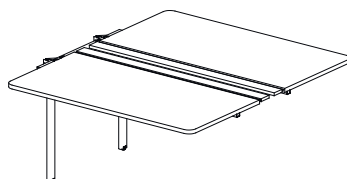

**Стол приставной
глубиной 78 см.**

Эргономичный вырез + щетка.

КОД CODE	НАЗВАНИЕ NAME	ВЕС БРУТТО кг WEIGHT GROSS	ВЕС НЕТТО кг WEIGHT NET	ОБЪЕМ м³ VOLUME	КОЛИЧЕСТВО QUANTITY
135S330	Стол приставной 118x161x75.5	00.0	00.0	0.000	
135S065	Крышка стола	00.0	00.0	0.000	x2
135S010	Балка стола	00.0	00.0	0.000	x2
135S007	Опора стола	00.0	00.0	0.000	x1
135S331	Стол приставной 138x161x75.5	00.0	00.0	0.000	
135S066	Крышка стола	00.0	00.0	0.000	x2
135S011	Балка стола	00.0	00.0	0.000	x2
135S007	Опора стола	00.0	00.0	0.000	x1
135S332	Стол приставной 158x161x75.5	00.0	00.0	0.000	
135S067	Крышка стола	00.0	00.0	0.000	x2
135S012	Балка стола	00.0	00.0	0.000	x2
135S007	Опор стола	00.0	00.0	0.000	x1

ИНФОРМАЦИЯ ПО УПАКОВКЕ
PACKING INFORMATION

**Стол приставной
глубиной 78 см.**

Столешница + Flap.

КОД CODE	НАЗВАНИЕ NAME	ВЕС БРУТТО кг WEIGHT GROSS	ВЕС НЕТТО кг WEIGHT NET	ОБЪЕМ м ³ VOLUME	КОЛИЧЕСТВО QUANTITY
135S350	Стол 118x161x75.5	00.0	00.0	0.000	
135S075	Крышка стола	00.0	00.0	0.000	x2
135S010	Балка стола	00.0	00.0	0.000	x2
135S007	Опора стола	00.0	00.0	0.000	x1
135S020	Комплект кронштейнов стола	00.0	00.0	0.000	x1
135S351	Стол 138x161x75.5	00.0	00.0	0.000	
135S076	Крышка стола	00.0	00.0	0.000	x2
135S011	Балка стола	00.0	00.0	0.000	x2
135S007	Опора стола	00.0	00.0	0.000	x1
135S020	Комплект кронштейнов стола	00.0	00.0	0.000	x1
135S352	Стол 158x161x75.5	00.0	00.0	0.000	
135S077	Крышка стола	00.0	00.0	0.000	x2
135S012	Балка стола	00.0	00.0	0.000	x2
135S007	Опора стола	00.0	00.0	0.000	x1
135S020	Комплект кронштейнов стола	00.0	00.0	0.000	x1