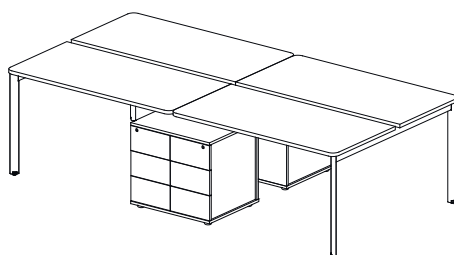

ИНФОРМАЦИЯ ПО УПАКОВКЕ
PACKING INFORMATION

**Столы
глубиной 68 см.**

Без проводников.

КОД CODE	НАЗВАНИЕ NAME	ВЕС БРУТТО кг WEIGHT GROSS	ВЕС НЕТТО кг WEIGHT NET	ОБЪЕМ м³ VOLUME	КОЛИЧЕСТВО QUANTITY
135S400	Стол 236x141x75.5	00.0	00.0	0.000	
135S050	Крышка стола	00.0	00.0	0.000	x4
135S010	Балка стола	00.0	00.0	0.000	x4
135S005	Комплект опор стола	00.0	00.0	0.000	x1
135S008	Опора стола	00.0	00.0	0.000	x1
135T001	Тумба	00.0	00.0	0.000	x2
135S401	Стол 276x141x75.5	00.0	00.0	0.000	
135S051	Крышка стола	00.0	00.0	0.000	x4
135S011	Балка стола	00.0	00.0	0.000	x4
135S005	Комплект опор стола	00.0	00.0	0.000	x1
135S008	Опора стола	00.0	00.0	0.000	x1
135T001	Тумба	00.0	00.0	0.000	x2
135S402	Стол 316x141x75.5	00.0	00.0	0.000	
135S052	Крышка стола	00.0	00.0	0.000	x4
135S012	Балка стола	00.0	00.0	0.000	x4
135S005	Комплект опор стола	00.0	00.0	0.000	x1
135S008	Опора стола	00.0	00.0	0.000	x1
135T001	Тумба	00.0	00.0	0.000	x2