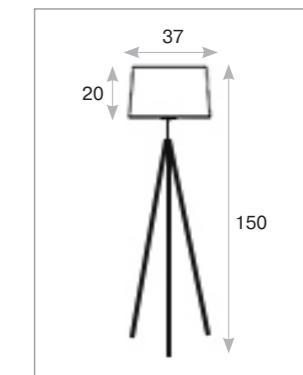

Star mini

Торшер Star mini — атмосферный напольный светильник, отличающийся теплым и мягким светом. Обеспечивает комбинированное освещение: прямое и отраженное. Абажур из гофрированной ткани выглядит просто и элегантно, а небольшая высота торшера делает его идеальным вариантом для камерных переговорных и зон отдыха.

на заказ

на заказ

материалы абажур — ткань на пластиковой основе, основание — дерево

цвета абажур — бежевый, основание — светлое дерево

источник света 1 лампа с цоколем E27

мощность LED до 30W

класс защиты IP20

габаритные размеры

цвета ткани

* на заказ