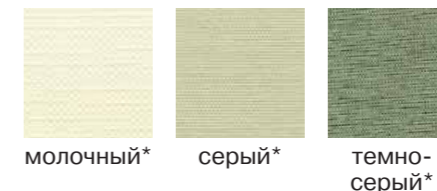

Star mini

Торшер Star mini — атмосферный напольный светильник, отличающийся теплым и мягким светом. Обеспечивает комбинированное освещение: прямое и отраженное. Абажур из гофрированной ткани выглядит просто и элегантно, а небольшая высота торшера делает его идеальным вариантом для камерных переговорных и зон отдыха.

на заказ

на заказ

материалы абажур — ткань на пластиковой основе, основание — дерево

цвета абажур — бежевый, основание — светлое дерево

источник света 1 лампа с цоколем E27

мощность LED до 30W

класс защиты IP20

габаритные размеры

цвета ткани

* на заказ