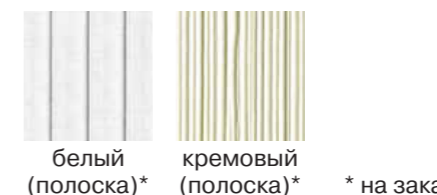

Star mini

Торшер Star mini — атмосферный напольный светильник, отличающийся теплым и мягким светом. Обеспечивает комбинированное освещение: прямое и отраженное. Абажур из гофрированной ткани выглядит просто и элегантно, а небольшая высота торшера делает его идеальным вариантом для камерных переговорных и зон отдыха.

на заказ

на заказ

материалы абажур — ткань на пластиковой основе, основание — дерево

цвета абажур — бежевый, основание — светлое дерево

источник света 1 лампа с цоколем E27

мощность LED до 30W

класс защиты IP20

габаритные размеры

цвета ткани

* на заказ