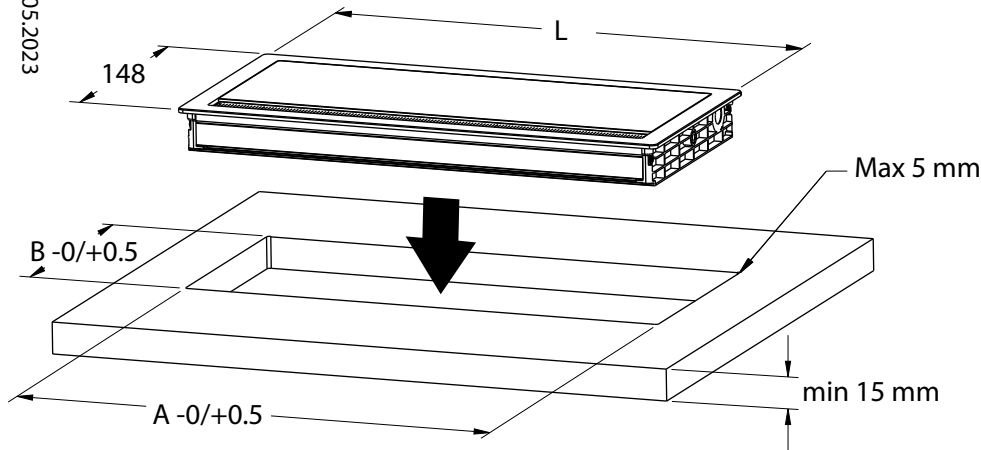

# Exit Mono 2.0

Passaggio cavi per piani scrivania / Side by side access plate /  
 Kabelmanagement für Tischplatten / Plaque d'accès côte à côte

ED.02\_29.05.2023

VERSIONS	A	B	L
1	251.5	140.5	259
2	304.5	140.5	312
3	437	140.5	444

Vasca porta cavi / Cable tray

## Exit Mono 2.0

Passaggio cavi per piani scrivania / Side by side access plate /  
Kabelmanagement für Tischplatten / Plaque d'accès côte à côte

VITI NON FORNITE  
SCREWS NOT PROVIDED  
NICHT MITGELIEFERTE SCHRAUBEN  
VIS NON FOURNIES