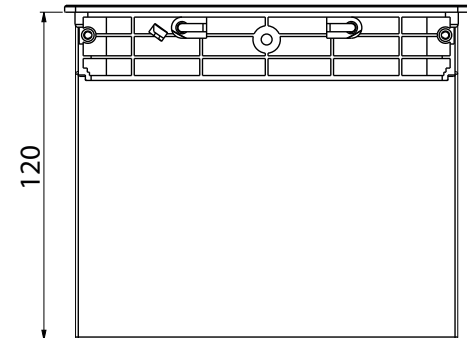

# Exit Mono 2.0

Passaggio cavi per piani scrivania / Side by side access plate /  
 Kabelmanagement für Tischplatten / Plaque d'accès côte à côte

ED.02\_29.05.2023

VERSIONS	A	B	L
1	251.5	140.5	259
2	304.5	140.5	312
3	437	140.5	444

Vasca porta cavi / Cable tray

## Exit Mono 2.0

Passaggio cavi per piani scrivania / Side by side access plate /  
Kabelmanagement für Tischplatten / Plaque d'accès côte à côte

VITI NON FORNITE  
SCREWS NOT PROVIDED  
NICHT MITGELIEFERTE SCHRAUBEN  
VIS NON FOURNIES