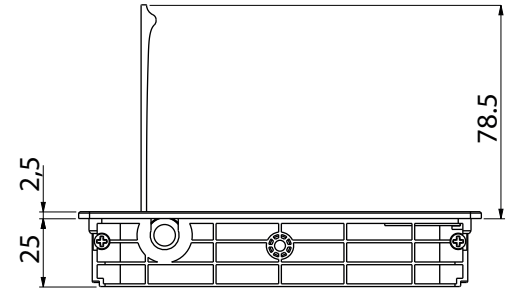

# Exit Mono 2.0

Passaggio cavi per piani scrivania / Side by side access plate /  
 Kabelmanagement für Tischplatten / Plaque d'accès côte à côte

ED.02\_29.05.2023

VERSIONS	A	B	L
1	251.5	140.5	259
2	304.5	140.5	312
3	437	140.5	444

Vasca porta cavi / Cable tray