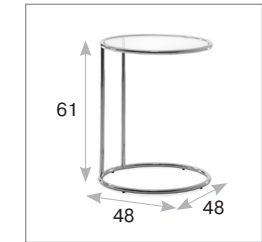

# Capella

**производство** Италия-Россия

**столешница** прозрачное стекло толщиной 8 мм с еврофаской

**каркас** хром

**габаритные размеры**

**столешница** ДСП толщиной 10 мм

**цвета** светлый дуб, темный дуб

**каркас** хром

**цвета столешницы**

светлый дуб    темный дуб

**габаритные размеры**