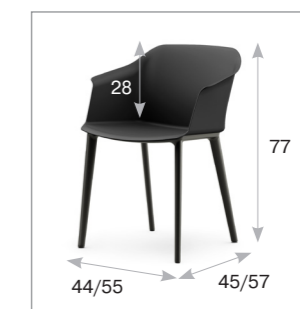

Corfu

производство Италия-Россия

материал пластик

цвета бежевый, антрацит

база пластик

цвет базы антрацит

габаритные размеры

материал кожа

цвет черный

наполнитель пенополиуретан холодного литья с металлическим каркасом

база полированный металл

габаритные размеры

Кресло на колесах оснащено газ-патроном, осуществляющим регулировку сиденья по высоте и обеспечивающим амортизацию сиденья