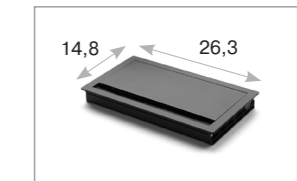

Exit Light, Exit Mono

Exit Light — пластиковый лючок без щеточки.
Exit Mono — металлический лючок со щеточкой.
Обеспечивают легкий доступ к блоку электрификации, расположенному в кабель-канале. Стильный и функциональный элемент современного дизайна деловых помещений.

Exit Light

Exit Mono

Exit Light

размеры вырезного отверстия
25x11,6 см

материал
пластик

цвета
черный, серебристый

габаритные размеры
Exit Light

Exit Mono

размеры вырезного отверстия
25,2x14,1 см

материал
анодированный алюминий

цвет
черный

габаритные размеры
Exit Mono

Exit Light

Exit Mono

Exit Light