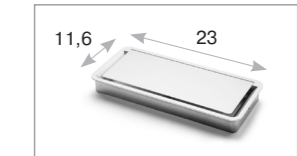

Exit Light, Exit Mono

Exit Light — пластиковый лючок без щеточки.
Exit Mono — металлический лючок со щеточкой.
Обеспечивают легкий доступ к блоку электрификации, расположенному в кабель-канале. Стильный и функциональный элемент современного дизайна деловых помещений.

Exit Light

Exit Mono

Exit Light

размеры вырезного отверстия
25x11,6 см

материал
пластик

цвета
черный, серебристый

габаритные размеры
Exit Light

Exit Mono

размеры вырезного отверстия
25,2x14,1 см

материал
анодированный алюминий

цвет
черный

габаритные размеры
Exit Mono

Exit Light

Exit Mono

Exit Light