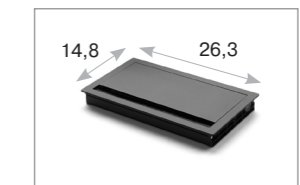

Exit Mono, Exit Dual

Exit Mono и Exit Dual — алюминиевые рамки со щеткой, с односторонним или двусторонним открыванием. Обеспечивают легкий доступ к блоку электрификации, расположенному в кабель-канале. Стильный и функциональный элемент современного дизайна деловых помещений.

размеры вырезного отверстия

Exit Mono — 25,2x14,1 см

Exit Dual — 43,7x14,1 см

материал

анодированный алюминий

цвет

черный

габаритные размеры

Exit Mono

габаритные размеры Exit Dual

Exit Mono

Exit Dual

Exit Dual