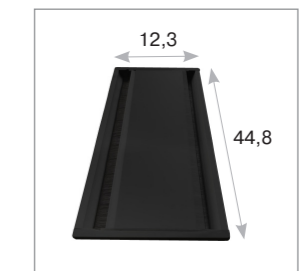

Exit Mono, Exit Dual

Exit Mono и Exit Dual — алюминиевые рамки со щеткой, с односторонним или двусторонним открыванием. Обеспечивают легкий доступ к блоку электрификации, расположенному в кабель-канале. Стильный и функциональный элемент современного дизайна деловых помещений.

размеры вырезного отверстия

Exit Mono — 25,2x14,1 см

Exit Dual — 43,7x14,1 см

материал

анодированный алюминий

цвет

черный

габаритные размеры

Exit Mono

габаритные размеры Exit Dual

Exit Mono

Exit Dual

Exit Dual