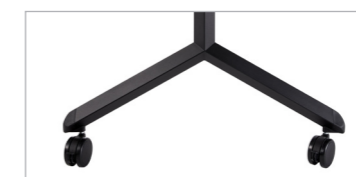

опоры Y-образные, черные