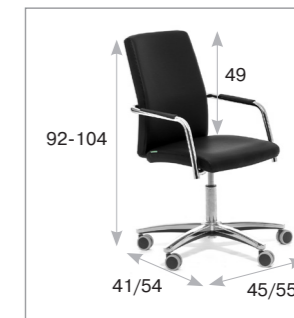

* срок поставки на заказ — 3 недели